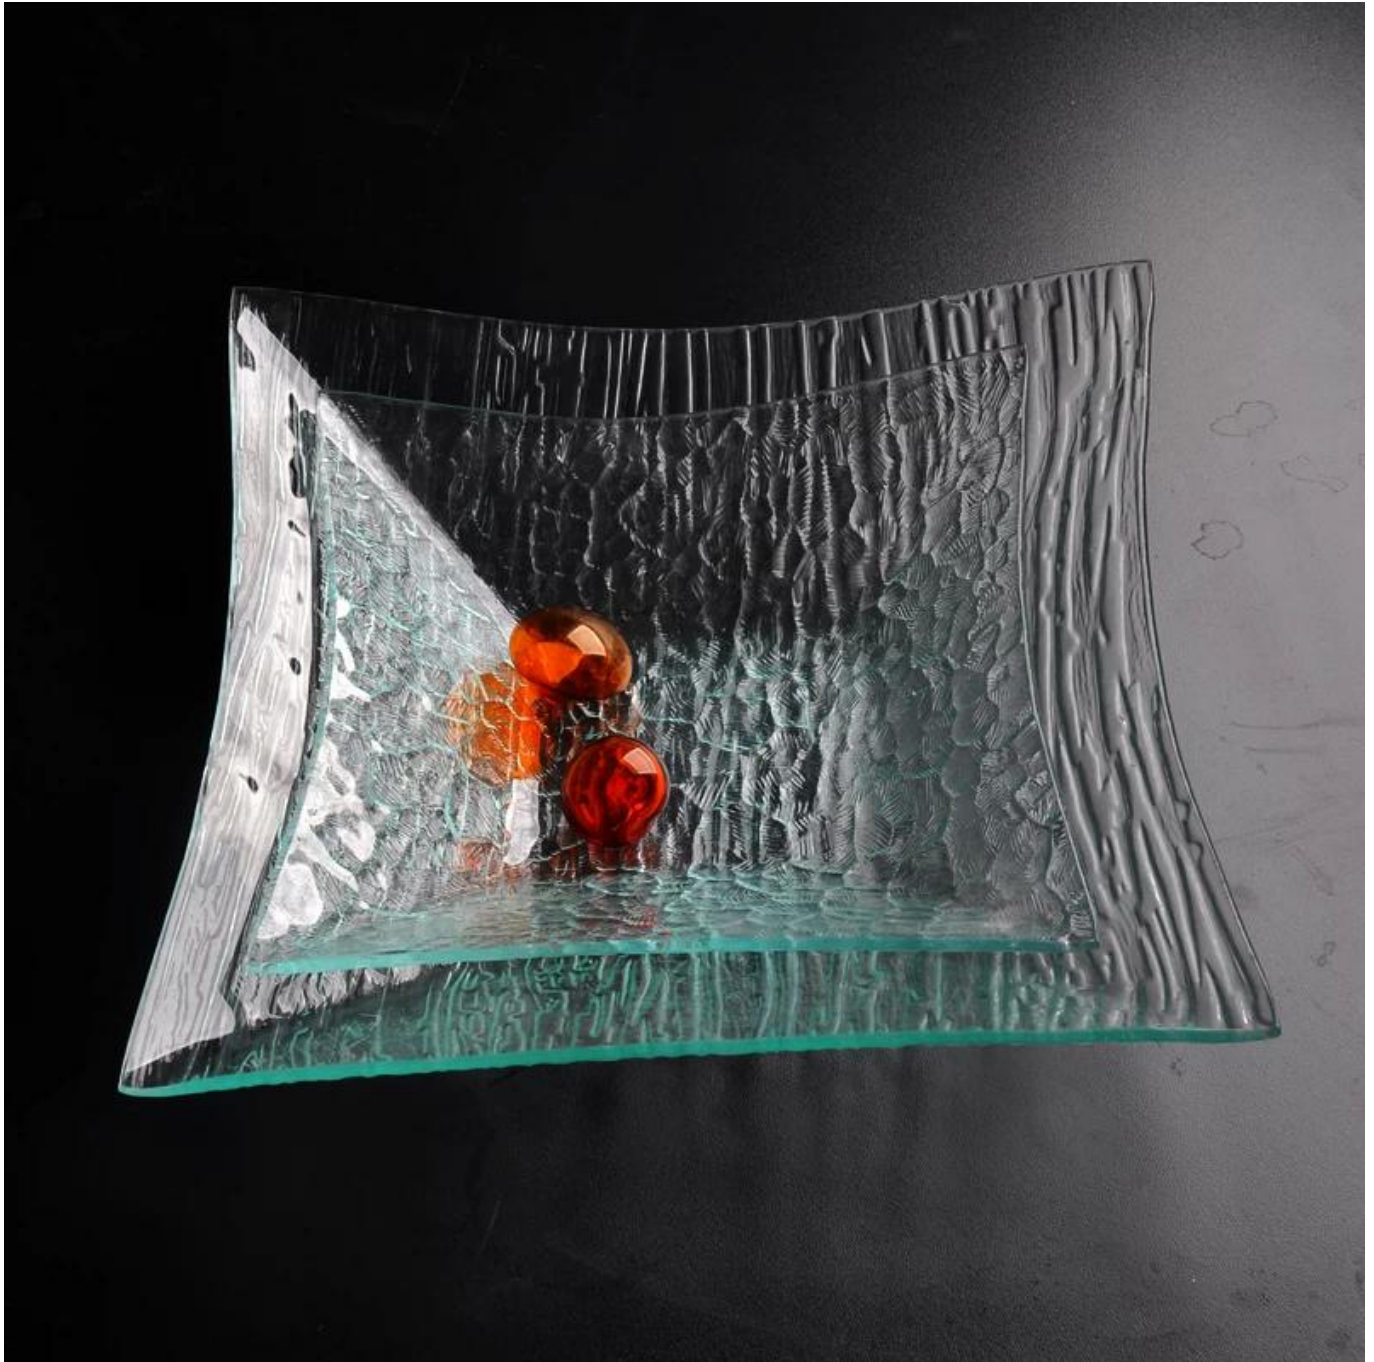

Sila hubungi:

Untuk maklumat lanjut [pinggan kaca](#) atau mana-mana [barangan kaca](#), atau di sini boleh membantu anda mengetahui lebih lanjut tentang kami: [SOALAN-SOALAN LAZIM](#), **hubungi Kate.**