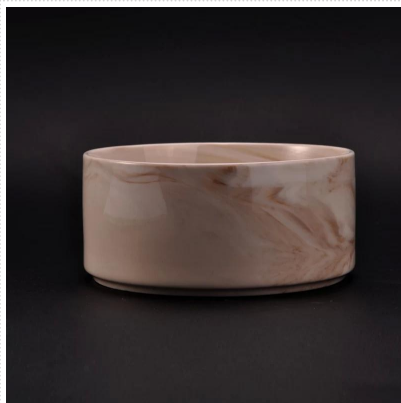

Similar Products Link