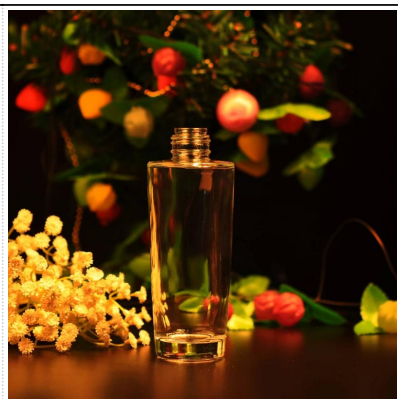

Kristal khas botol kaca minyak wangi

Product Details

Nama barang	Kristal khas botol kaca minyak wangi
Perkara No.	SGJX15072816
Saiz	T: 45mm * B: 38mm * H: 137mm
Kapasiti / Berat	136g / 110ml
Contoh masa	1.5 hari jika pada wujud bentuk dan saiz produk 2.15 hari jika perlu bentuk baru dan saiz produk
Pembungkusan	Normal keselamatan pembungkusan 24pcs / 36pcs / 48pcs dan lain-lain setiap karton eksport dengan pembahagi telur
MOQ	10000pcs
Masa penghantaran	Dalam masa 35 hari selepas perintah yang disahkan
Terma pembayaran	Deposit 30% T / T terlebih dahulu, baki selepas menunjukkan salinan B / L
Ciri-ciri produk	1. berkualiti dan harga yang kompetitif 2. Meet FDA, SGS, ujian LFGB dan lain-lain Mesra 3.Eco 4. Widely terpakai bagi perkahwinan, parti, rumah, dan lain-lain bar 5. Machine dibuat

More Product Pictures

Similar Products Link

Office & Sample Room

Factory Show

Spray colour

Untuk maklumat lanjut, sila layari laman web kami: www.okcandle.com