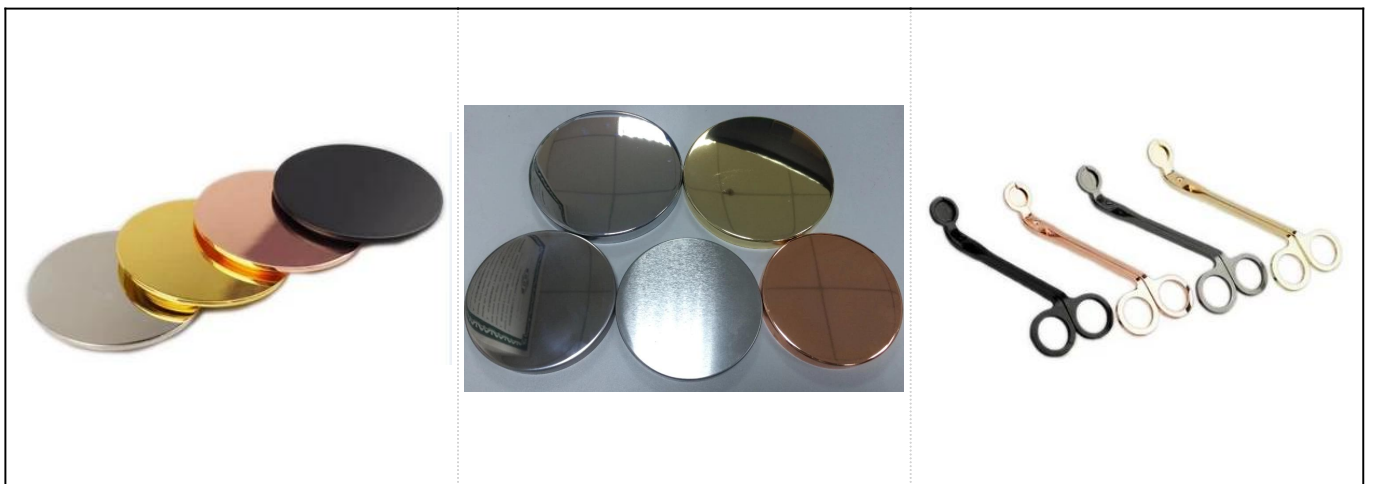

Aksesori yang anda inginkan: