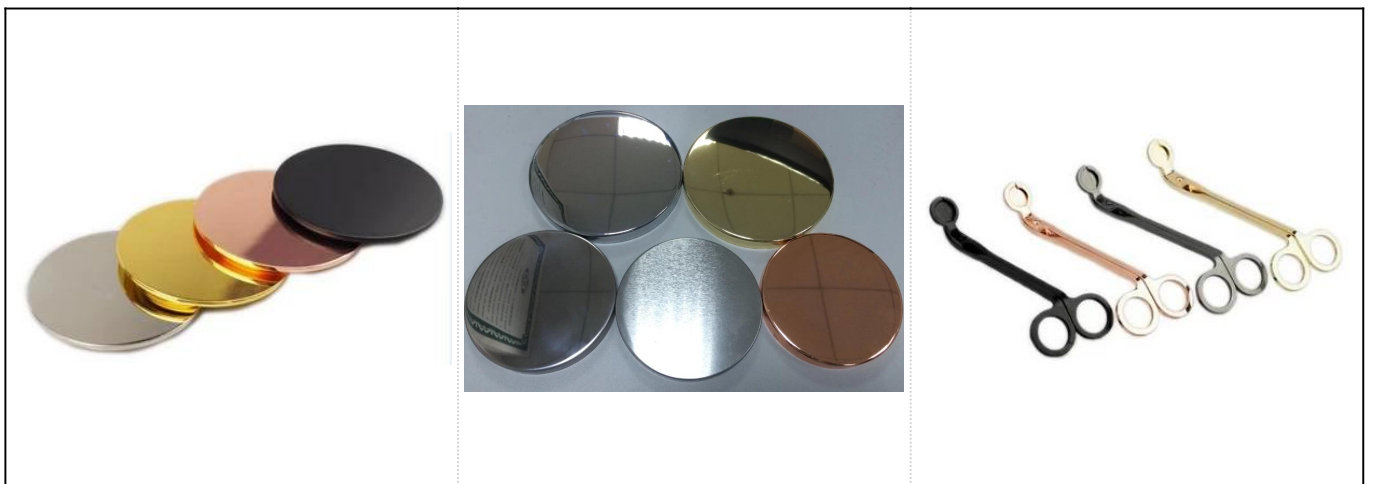

Aksesori yang anda inginkan: