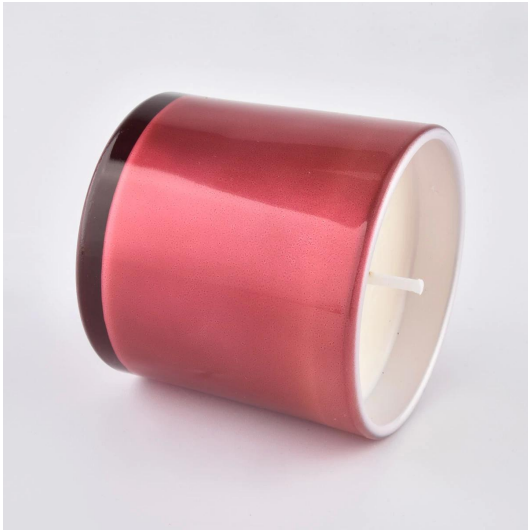

Reka bentuk saiz fleksibel membolehkan pasaran anda berkembang pesat

SG-568

Diameter atas: 68 mm

Diameter lebih rendah: 65 mm

Ketinggian: 68mm

Berat: 210 g

Kapasiti: 210 ml

MOQ: 3000pcs