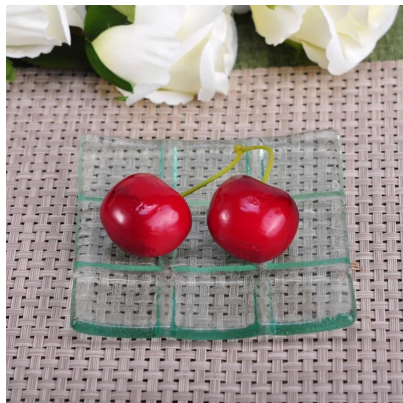

Everything is going on, but don't give up trying.

More Product Pictures

Pelbagai rekabentuk untuk pilihan anda

Similar Products Link

Office & Sample Room

[Shenzhen Barangan kaca cerah Co, Ltd](#) ditubuhkan pada tahun 1992. Kami telah berada dalam kawasan industri ini selama lebih 20 tahun, sebagai pengilang profesional, kami khusus dalam merekabentuk barangan kaca, pembuatan barangan kaca serta mengeksport. Kami produk talian terdiri daripada buatan tangan ke mesin yang dibuat. Kami telah menghasilkan banyak produk seperti [kaca gelas minuman](#), [kaca borosilicate](#), [ditembak kaca](#), [pasu](#), [mangkuk](#), [lilin](#), [stemware](#), [ashtray](#), [tabkeware](#), [kaca driking](#), dan lain-lain. Semua seharian menggunakan barangan kaca, secara keseluruhan Terdapat lebih daripada 4,000 gaya yang berbeza. Kami ada tempat pasukan reka bentuk untuk penciptaan produk inovatif dan ketat QC team bagi assurance kualiti. OEM/ODM serverice disokong sebagai baik.