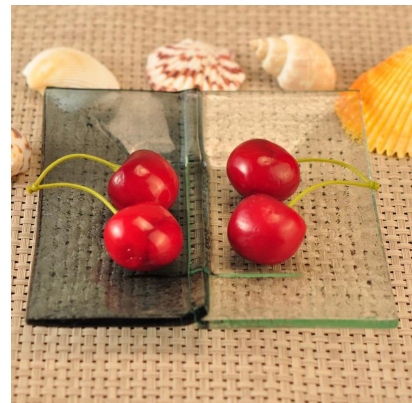

Everything is going on, but don't give up trying.

More Product Pictures

Pelbagai rekabentuk untuk pilihan anda

Similar Products Link

Office & Sample Room

[Shenzhen Barangan kaca cerah Co, Ltd](#) ditubuhkan pada tahun 1992. Kami telah berada dalam kawasan industri ini selama lebih 20 tahun, sebagai pengilang profesional, kami khusus dalam merekabentuk barangan kaca, pembuatan barangan kaca serta mengeksport. Kami produk talian terdiri daripada buatan tangan ke mesin yang dibuat. Kami telah menghasilkan banyak produk seperti [kaca gelas minuman](#), [kaca borosilicate](#), [ditembak kaca](#), [pasu](#), [mangkuk](#), [lilin](#), [stemware](#), [ashtray](#), [tabkeware](#), [kaca driking](#), dan lain-lain. Semua seharian menggunakan barangan kaca, secara keseluruhan Terdapat lebih daripada 4,000 gaya yang berbeza. Kami ada tempat pasukan reka bentuk untuk penciptaan produk inovatif dan ketat QC team bagi assurance kualiti. OEM/ODM serverice disokong sebagai baik.