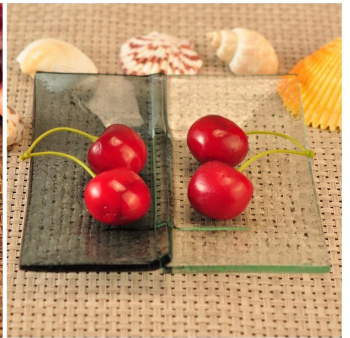

Everything is going on, but don't give up trying.

More Product Pictures

Pelbagai rekabentuk untuk pilihan anda

Similar Products Link

Office & Sample Room

[Shenzhen Barangan kaca cerah Co, Ltd](#) ditubuhkan pada tahun 1992. Kami telah berada dalam kawasan industri ini selama lebih 20 tahun, sebagai pengilang profesional, kami khusus dalam merekabentuk barangan kaca, pembuatan barangan kaca serta mengeksport. Kami produk talian terdiri daripada buatan tangan ke mesin yang dibuat. Kami telah menghasilkan banyak produk seperti [kaca gelas minuman](#), [kaca borosilicate](#), [ditembak kaca](#), [pasu](#), [mangkuk](#), [lilin](#), [stemware](#), [ashtray](#), [tabkeware](#), [kaca driking](#), dan lain-lain. Semua seharian menggunakan barangan kaca, secara keseluruhan Terdapat lebih daripada 4,000 gaya yang berbeza. Kami ada tempat pasukan reka bentuk untuk penciptaan produk inovatif dan ketat QC team bagi assurance kualiti. OEM/ODM serverice disokong sebagai baik.