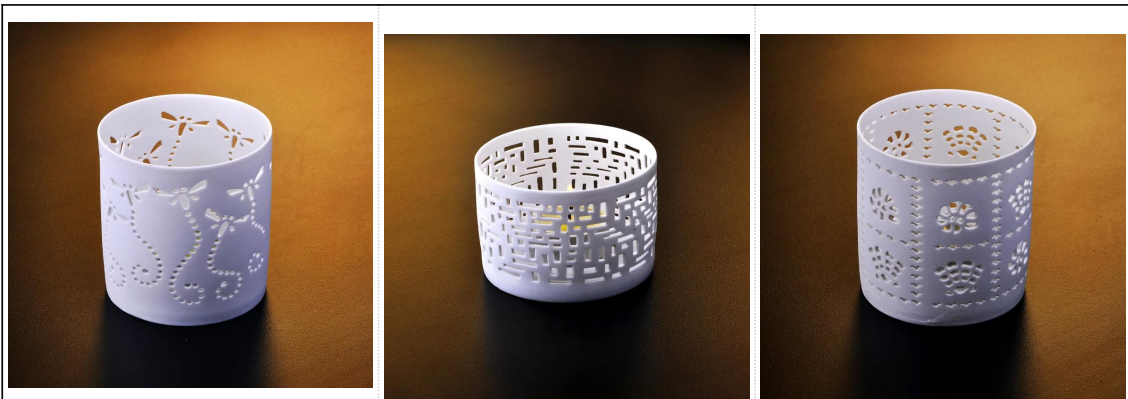

Shining pemegang lilin seramik bercorak

Product Details

	Nama barang	Shining pemegang lilin seramik bercorak
	Perkara No.	SGJF15042013
	Saiz	T: 115mm * B: 115mm * H: 106mm
	Jenama	Glassware Sunny
	Contoh masa	1.5 hari jika pada wujud bentuk dan saiz produk 2.15 hari jika perlu bentuk baru dan saiz produk
	Pembungkusan	Normal keselamatan pembungkusan 24pcs / 36pcs / 48pcs dan lain-lain setiap karton eksport dengan pembahagi telur
	MOQ	10000pcs
	Masa penghantaran	Dalam masa 35 hari selepas perintah yang disahkan
	Terma pembayaran	Deposit 30% T / T terlebih dahulu, baki selepas menunjukkan salinan B / L
	Ciri-ciri produk	1. berkualiti dan harga yang kompetitif 2. Meet FDA, SGS, ujian LFGB dan lain-lain Mesra 3.Eco 4. Widely terpakai bagi perkahwinan, parti, rumah, dan lain-lain bar 5. Machine dibuat

More Product Pictures

Similar Products Link

Office & Sample Room

Factory Show

Spray colour

Untuk maklumat lanjut, sila layari laman web kami: www.okcandle.com