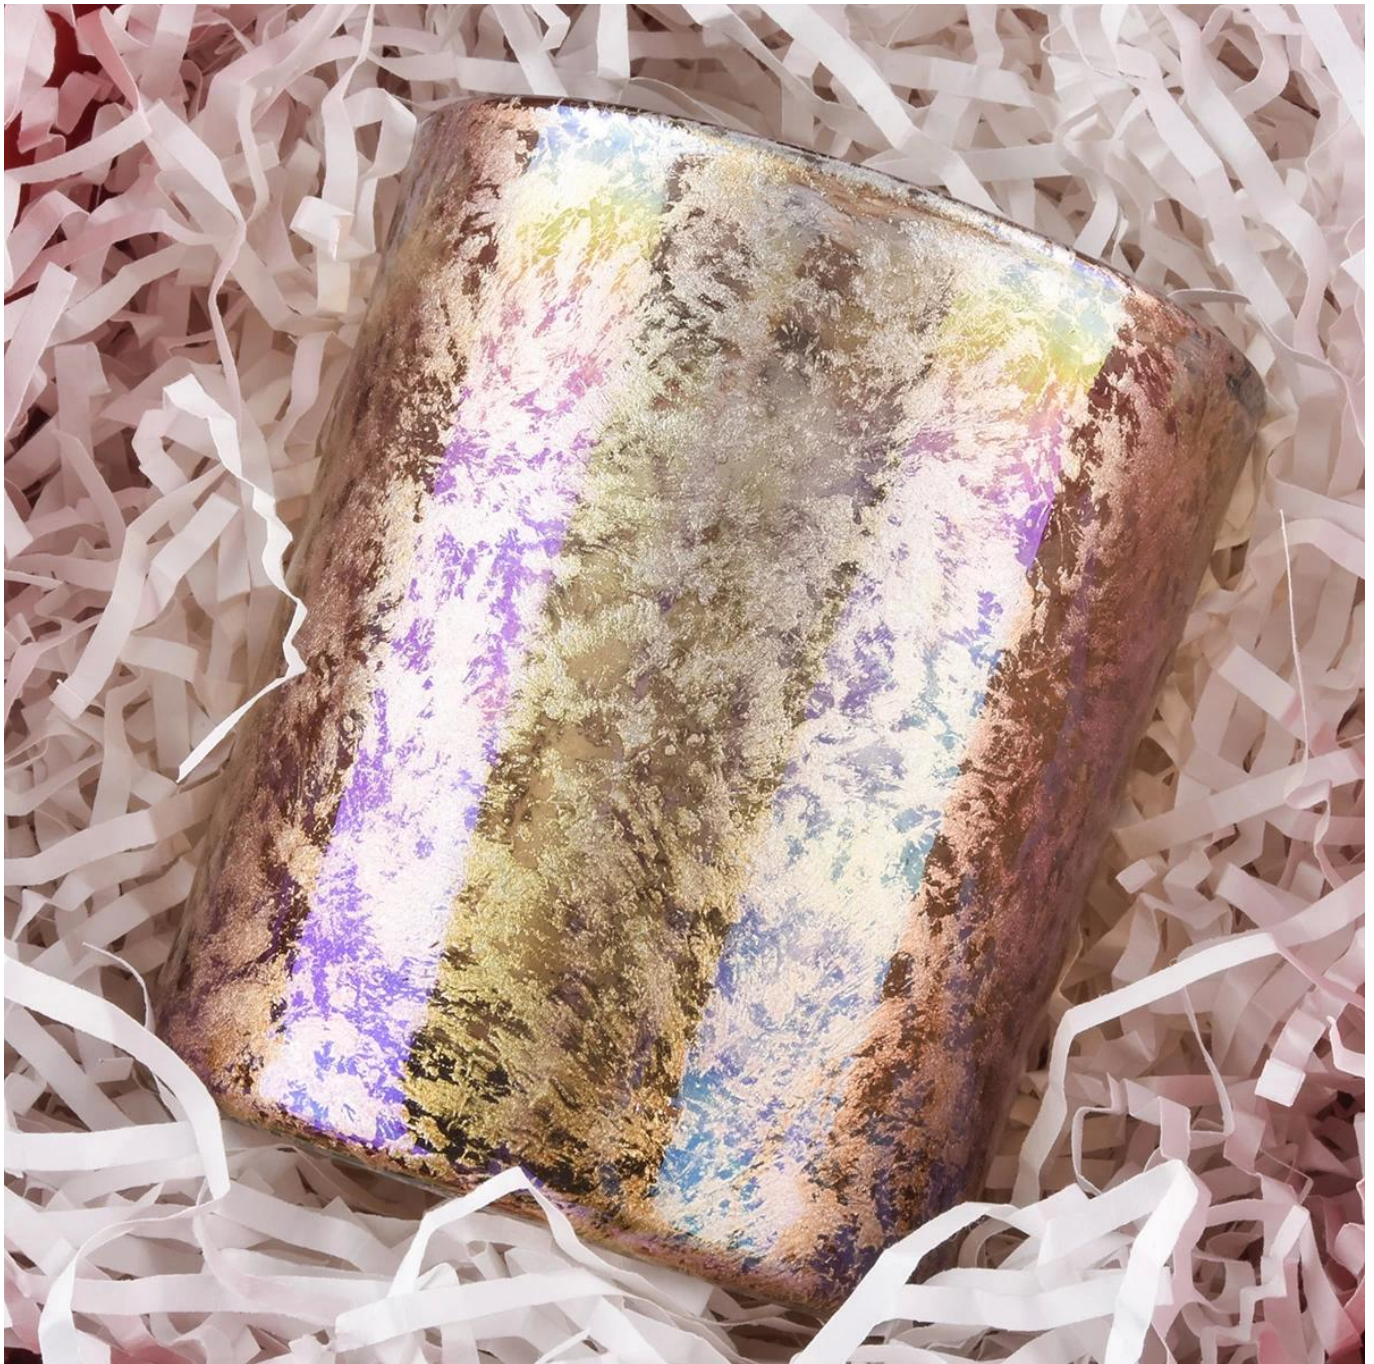

Item No: SG88100

TOP DIA: 88 mm

Bawah Dia: 85 mm

Ketinggian: 100mm.

Berat: 398g.

Kapasiti: 400ml.

Office & Sample Room

Kami membeli pejabat antarabangsa 1,800 meter persegi di Shenzhen.