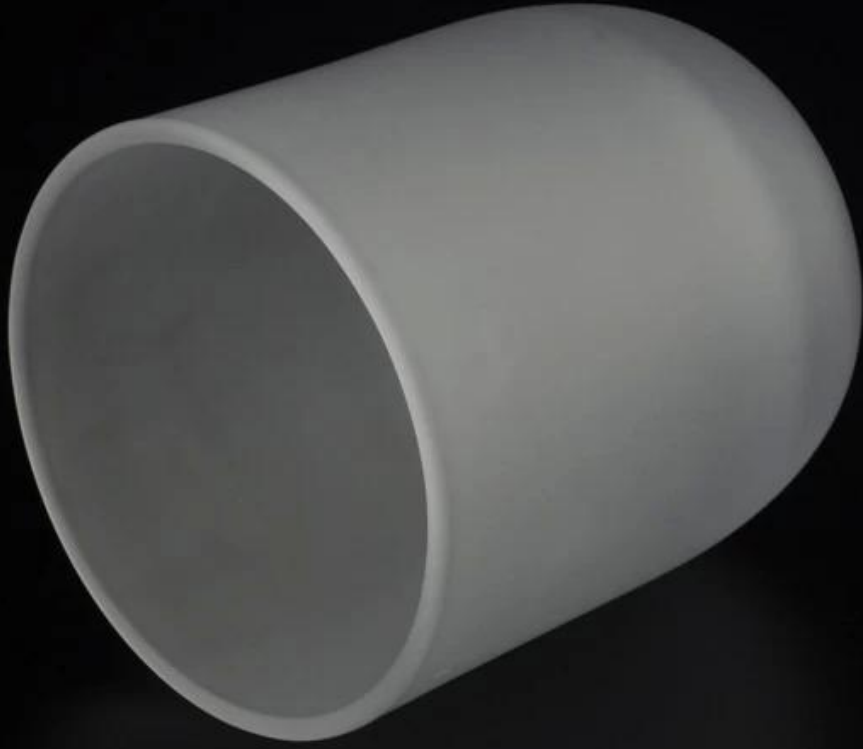

3) Sunny menyesuaikan diri [enam langkah tambahan untuk pemeriksaan penghantaran](#). Tidak ada (major) aduan mengenai produk yang dihasilkan selama sembilan tahun berturut-turut.

Nombor item.	SGJB2309A
Bahan	kaca
kraf	pemegang lilin kaca ditekan
Contoh masa	1. 5 hari jika ada bentuk dan saiz kaca 2. 15 hari, jika anda memerlukan bentuk baru dan saiz kaca
Pembungkusan	Pembungkusan biasa, 4 keping dalam kotak dalaman, 48 keping kotak
Kapasiti Produk	500,000 ~ 1,000,000 keping setiap bulan
Masa penghantaran	Dalam tempoh 35 hari selepas persampelan dan pesanan disahkan
Terma pembayaran	Deposit 30% oleh T / T terlebih dahulu dan baki terhadap salinan B / L
Penghantaran	Dengan laut, melalui udara, melalui ejen ekspres dan perkapalan boleh diterima
Ciri-ciri Produk	1. hiasan rumah lilin kaca lilin dari berkualiti tinggi 2. Sesuai digunakan di hotel, rumah, dll. 3. Bertemu dengan Ujian ASTM
Untuk pilihan anda	1. Pelbagai reka bentuk dan saiz untuk pemilihan 2. Mana-mana warna dicat, sejuk, penyaduran, model laser Pemotong pemrosesan 3. Pakej khas sebagai mengecut filem, kotak hadiah warna, kotak hadiah putih, dll. 4. Kami adalah kakitangan kawalan kualiti yang eksklusif 5. Kami mempunyai bengkel profesional dan gudang untuk memastikan masa penghantaran