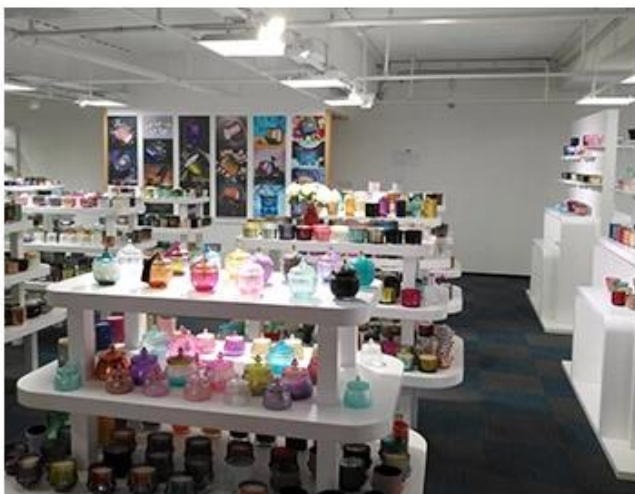

Wooden case

Office & Sample Room

Kami membeli pejabat antarabangsa 1,800 meter persegi di Shenzhen.

Contoh visualisasi bilik

Meiyang Glass menawarkan banyak lagi **Bilik sampel Shenzhen mempunyai 5000 keping** Pelbagai pilihan. Dia memenangi kad besar [Maklumbalas Pelanggan](#). Selamat datang ke pejabat Shenzhen! Imej adalah seperti berikut **Hanya sebahagian daripada pemegang lilin pereka kami** Selamat datang ke pejabat Shenzhen untuk mencari kegemaran anda, ia akan membawa anda banyak kejutan, kerana ia adalah sukar untuk mencari pembekal lain di China.

SAMPLE ROOM

There are more than 5000 products in
sample room of Sunny Glassware
for your reference. No second Co. in China!

Factory Show

Berikut adalah gambar transaksi dalam talian utama. Untuk maklumat lanjut mengenai kilang, lihat: [Lawatan kilang](#)