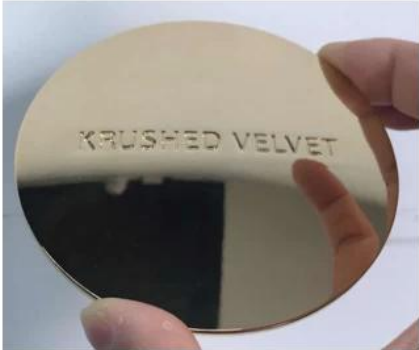

Reka bentuk saiz fleksibel membolehkan pasaran anda berkembang pesat

Perkara No.:SGL19052913
Dia: 87mm
Tinggi: 10mm
Berat: 128g

MOQ: 3000pcs

Reka bentuk tersuai dan saiz yang berbeza disediakan

Dengan sokongan yang kuat, pelanggan kami berkembang pesat, dari makmal kecil kepada pemimpin industri.

Zinc alloy candle lids

Rose gold color

gold color

debossed logo on the lids

embossed logo on the lids

effect on the jar

Stainless steel candle lids

Rose gold color