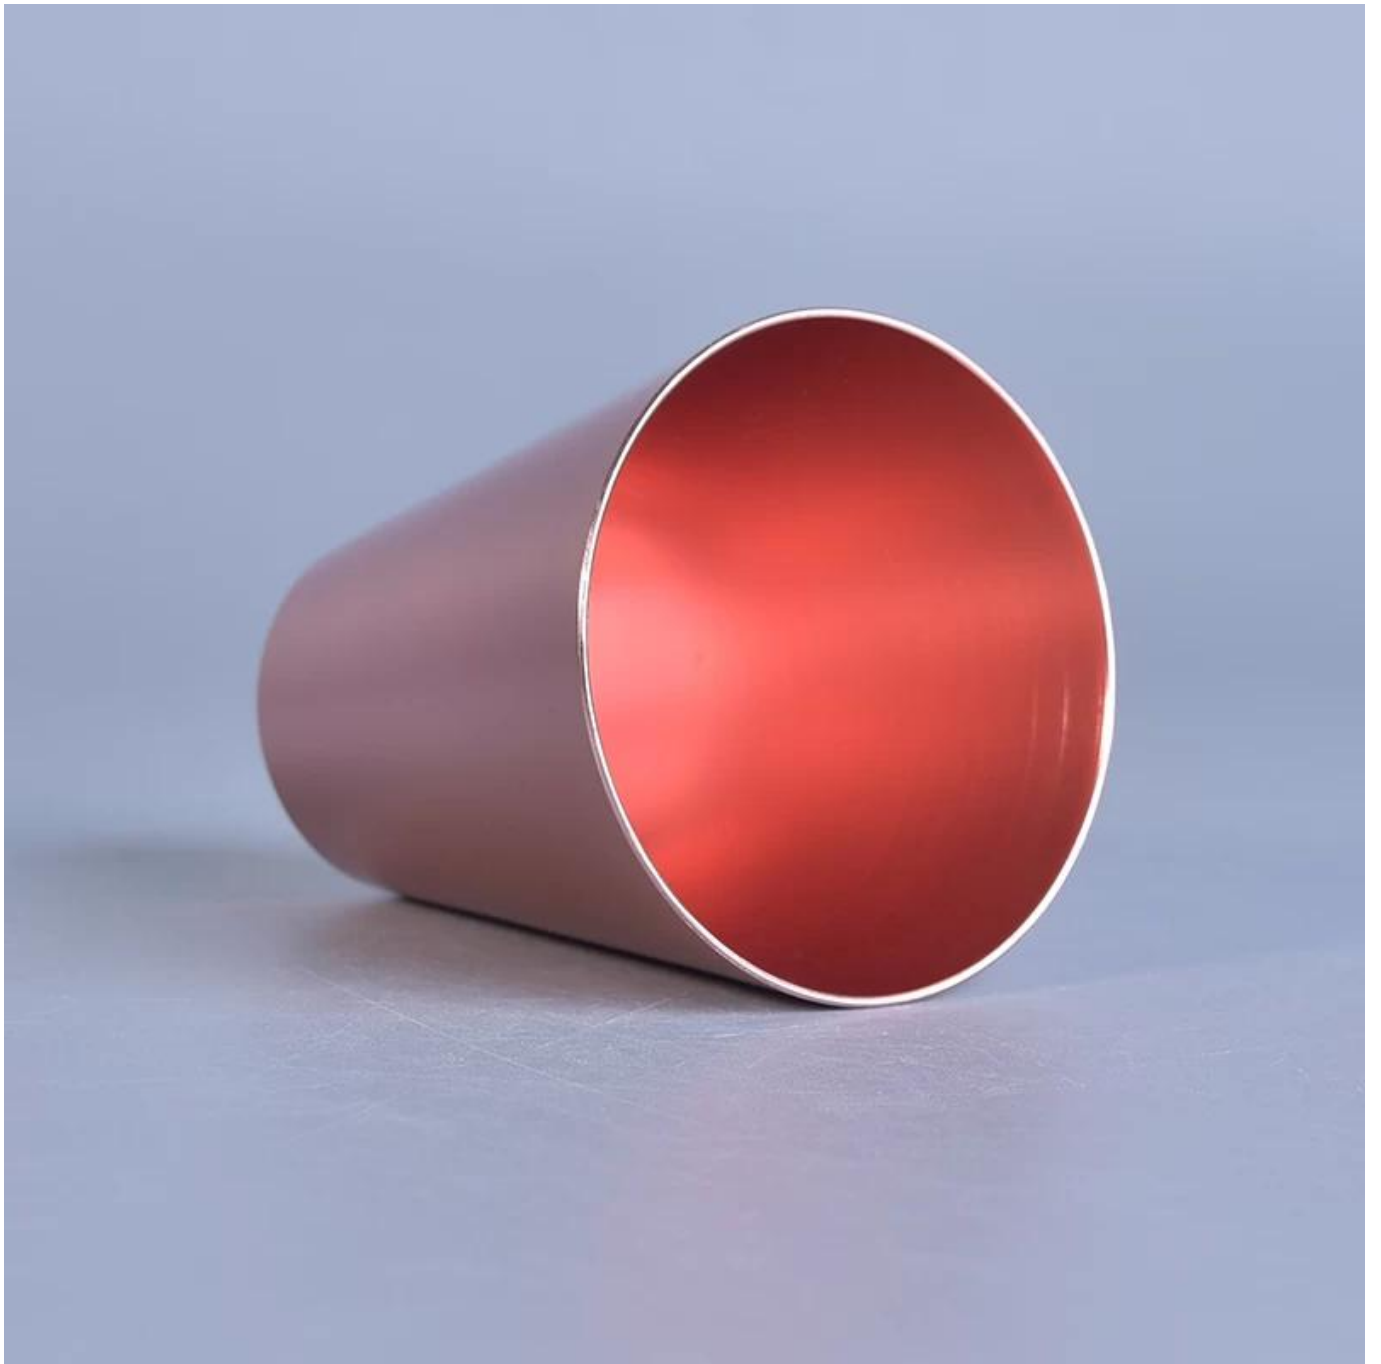

Office & Sample Room