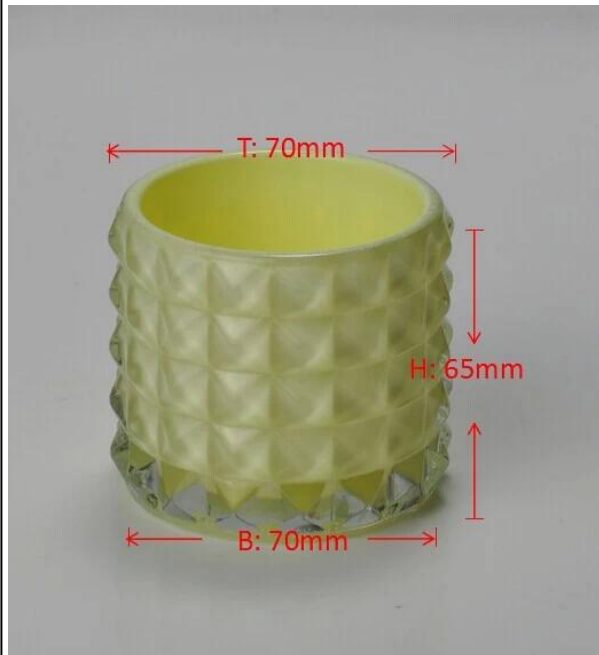

# Majlis Makan malam perkahwinan hiasan kaca Crystal lilin pemegang Candlestick

## Product Details

Nama item	Majlis Makan malam perkahwinan hiasan kaca Crystal lilin pemegang Candlestick
Nombor item.	SGML15112602
Saiz	T: 70 mm * B: 70 mm H: 65 mm
Berat badan	236g
Sampel masa	1.5 hari wujud dalam bentuk dan saiz produk 2:15 hari jika anda memerlukan bentuk baru dan saiz produk
Pembungkusan	Keselamatan pembungkusan biasa 24pcs / 36pcs / 48pcs setiap kadbod dan lain-lain eksport dengan telur pembahagi
MOQ	10000pcs
Masa penghantaran	Dalam tempoh 35 hari selepas perintah yang disahkan
Terma pembayaran	deposit 30% oleh T / T terlebih dahulu, bakinya selepas menunjukkan salinan B / L
Ciri-ciri produk	<ol style="list-style-type: none"> <li>berkualiti serta harga berpatutan</li> <li>bertemu FDA, SGS, LFGB ujian dan lain-lain.</li> <li>Mesra 3.Eco</li> <li>meluas diguna pakai terhadap perkahwinan, parti, rumah, bar dan lain-lain.</li> <li>Mesin yang dibuat</li> </ol>