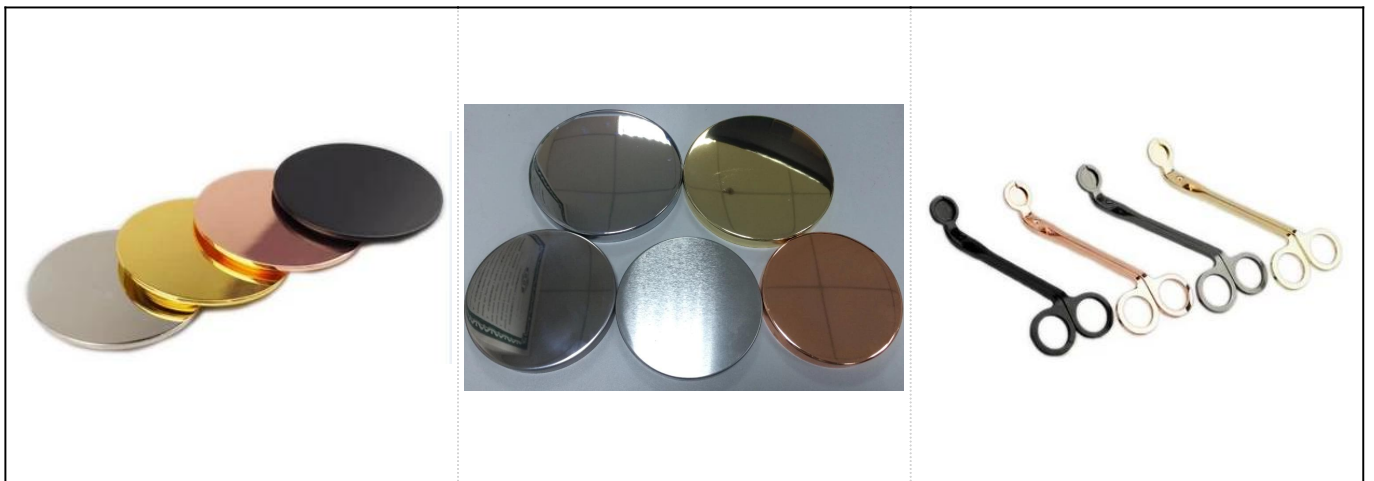

Aksesori penutup lilin:

Office & Sample Room

Glassware Sunny adalah pembekal lilin terkemuka di China sejak tahun 1992, gelas lilin kaca / seramik / konkrit kami dan lain-lain aksesoris yang sesuai