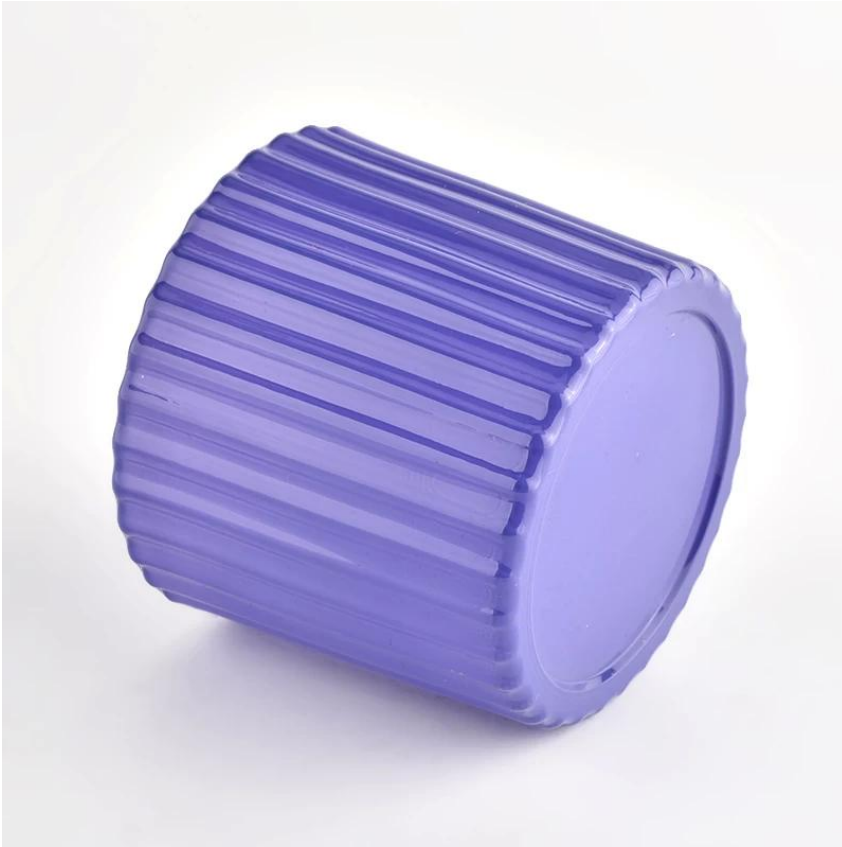

Reka bentuk dimensi fleksibel boleh berkembang dengan pesat pasaran anda

Top DiA: 90mm
Bawah Dia: 83mm
Ketebalan: 8.1mm.
Ketinggian: 78mm.
Berat: 438g.
Kapasiti: 290ml.

Kami mengubah idea anda menjadi produk wangi yang kreatif dan kami menjual diri kami di pasaran tempatan.

Ciri-ciri Produk

1. Hiasan Hiasan Hiasan Hiasan Hiasan Botol Perfume.
2. Sesuai untuk kegunaan di hotel, majlis perkahwinan, dll.
3. Memenuhi fungsi produk ujian ASTM.

Untuk anda pilih

1. Pelbagai lukisan dan saiz untuk dipilih.
2. Mana-mana lukisan warna, pemotongan, penyaduran, alat pemprosesan model laser.
3. Pembungkusan khas untuk menyusut filem, kotak hadiah warna, kotak hadiah putih, dll.
4. Kami mempunyai komisor kawalan kualiti.
5. Kami mempunyai bengkel dan gudang profesional untuk memastikan masa penghantaran.