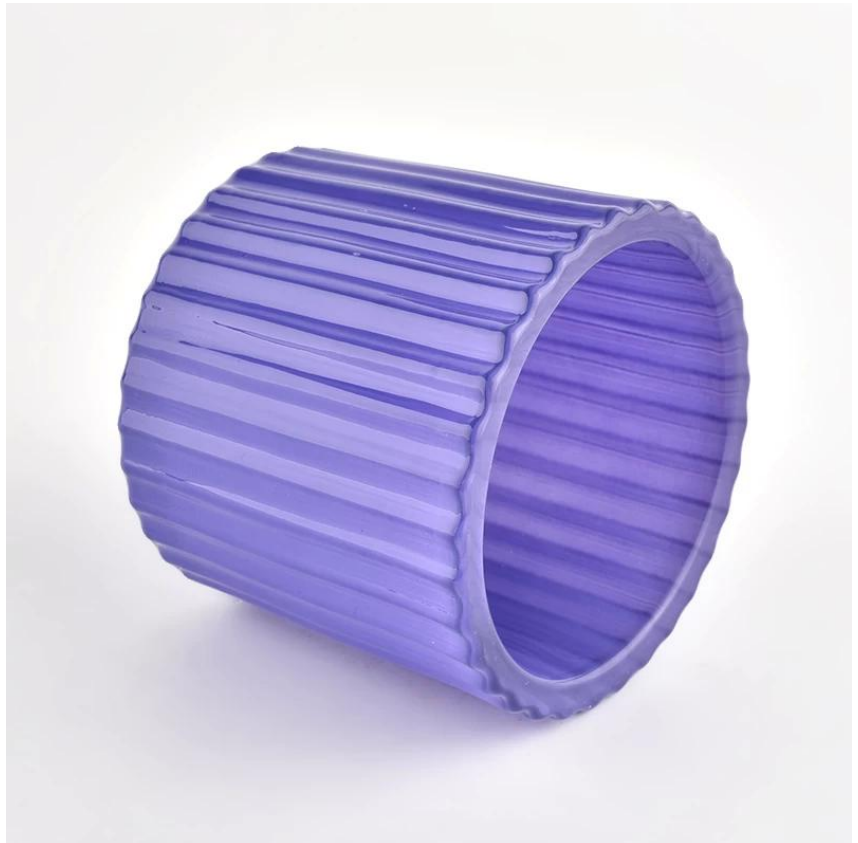

Reka bentuk dimensi fleksibel boleh berkembang dengan pesat pasaran anda

Top DiA: 90mm
Bawah Dia: 83mm
Ketebalan: 8.1mm.
Ketinggian: 78mm.
Berat: 438g.
Kapasiti: 290ml.

Kami mengubah idea anda menjadi produk wangi yang kreatif dan kami menjual diri kami di pasaran tempatan.

Ciri-ciri Produk

1. Hiasan Hiasan Hiasan Hiasan Hiasan Botol Perfume.
2. Sesuai untuk kegunaan di hotel, majlis perkahwinan, dll.
3. Memenuhi fungsi produk ujian ASTM.

Untuk anda pilih

1. Pelbagai lukisan dan saiz untuk dipilih.
2. Mana-mana lukisan warna, pemotongan, penyaduran, alat pemprosesan model laser.
3. Pembungkusan khas untuk menyusut filem, kotak hadiah warna, kotak hadiah putih, dll.
4. Kami mempunyai komisor kawalan kualiti.
5. Kami mempunyai bengkel dan gudang profesional untuk memastikan masa penghantaran.