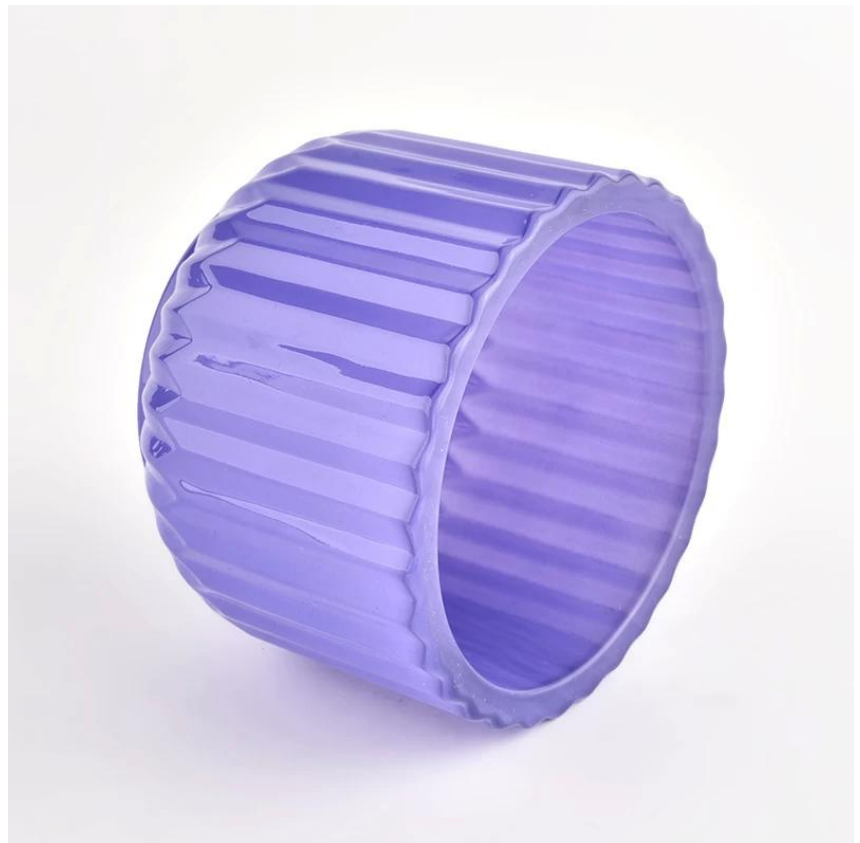

Reka bentuk dimensi fleksibel boleh berkembang dengan pesat pasaran anda

Top DiA: 102mm
Bawah Dia: 72mm
Ketebalan: 9mm.
Ketinggian: 75mm.
Berat: 441g.
Kapasiti: 385ml.

Kami mengubah idea anda menjadi produk wangi yang kreatif dan kami menjual diri kami di pasaran tempatan.

Ciri-ciri Produk

1. Hiasan Hiasan Hiasan Hiasan Hiasan Botol Perfume.
2. Sesuai untuk kegunaan di hotel, majlis perkahwinan, dll.
3. Memenuhi fungsi produk ujian ASTM.

Untuk anda pilih

1. Pelbagai lukisan dan saiz untuk dipilih.
2. Mana-mana lukisan warna, pemotongan, penyaduran, alat pemprosesan model laser.
3. Pembungkusan khas untuk menyusut filem, kotak hadiah warna, kotak hadiah putih, dll.
4. Kami mempunyai komisor kawalan kualiti.
5. Kami mempunyai bengkel dan gudang profesional untuk memastikan masa penghantaran.