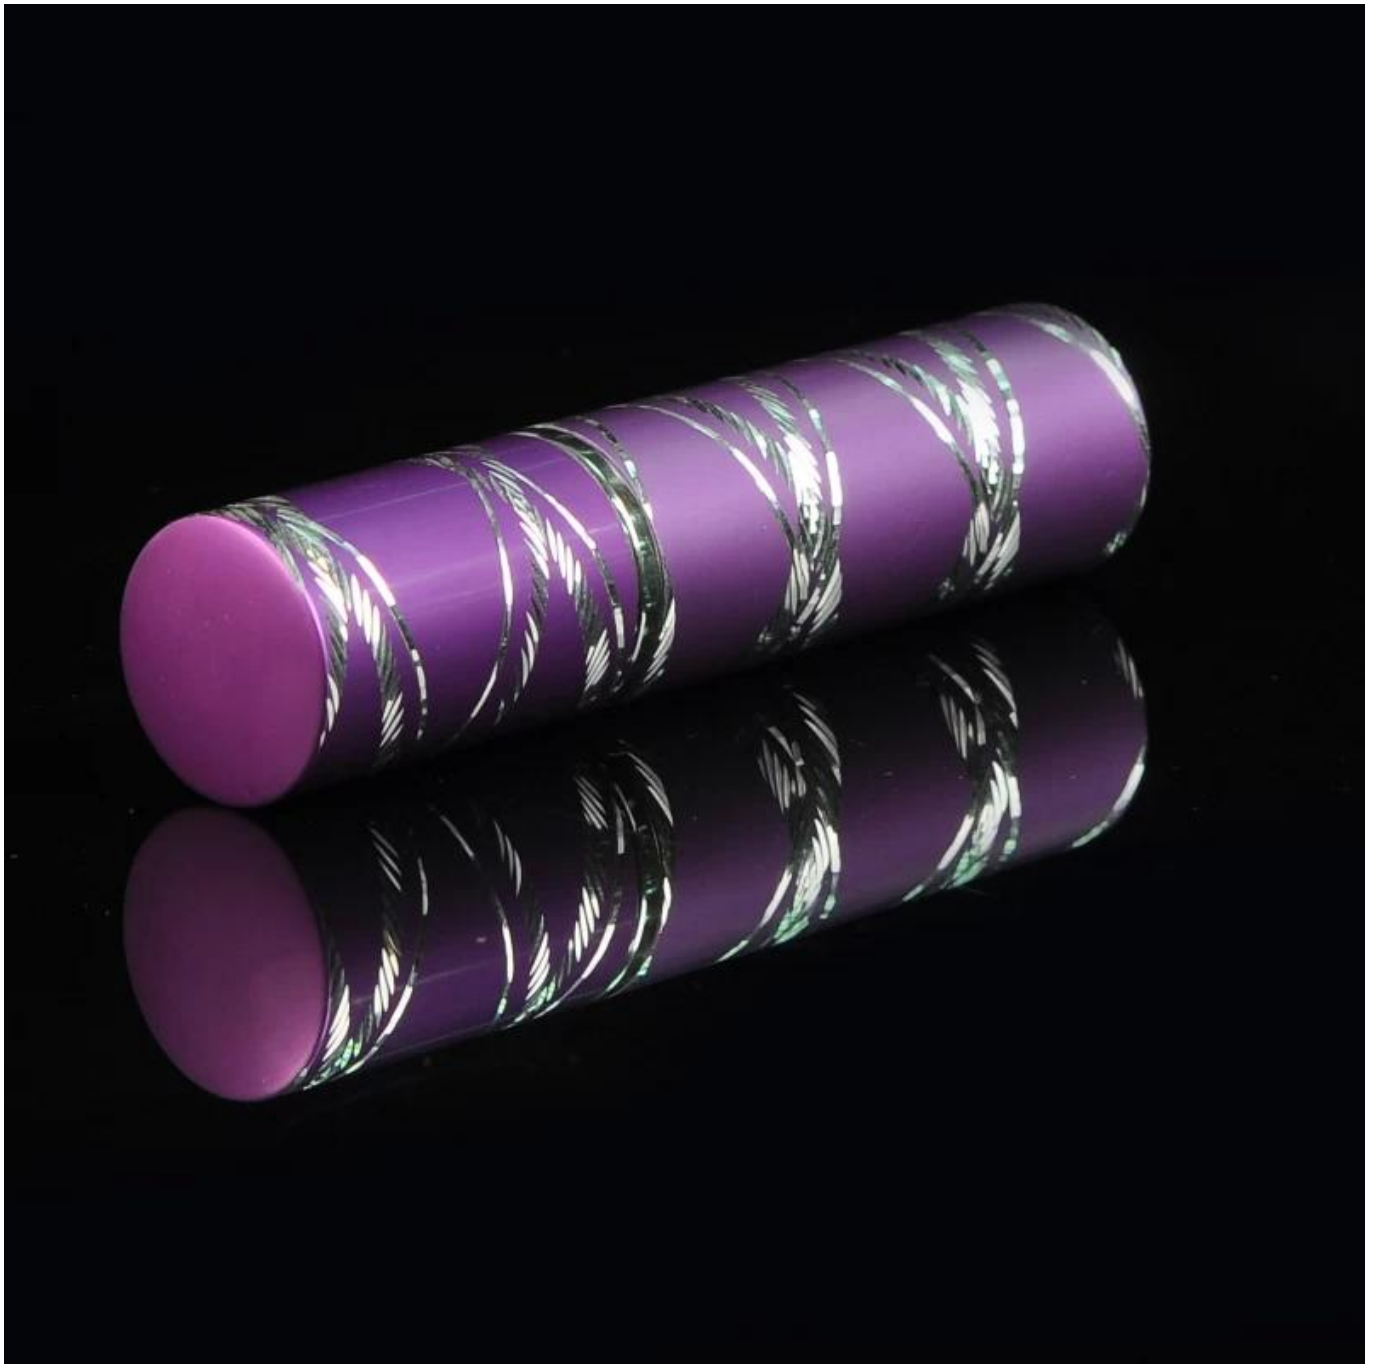

Ungu berwarna kaca botol minyak wangi

;

Product Details

	Item Tiada	SGYJ15081502
	Saiz	22 * 22 * 96mm
	warna	Ungu
	Bahan	Kaca
	Logo	Ungu. apa-apa yang disesuaikan boleh didapati
	Sampel	7days
	Syarat pembayaran	Deposit 30% T / T terlebih dahulu dan bakinya selepas menunjukkan salinan L / C
	Bentuk	Mana-mana yang disesuaikan boleh didapati
	Untuk pilihan anda	1, mana-mana logo mencetak pada badan kaca 2, sebarang warna dicat, es, elektrik, logo laser untuk penamat 3, pembungkusan Khas seperti balut mengecut, warna kotak Hadiah, kotak putih dan lain-lain 4, Apa-apa bentuk, saiz memenuhi keperluan anda

More Product Pictures

[Similar Products Link](#)

[Kaca borong botol peresap](#)

[hati laser elegan botol
minyak wangi kaca](#)

[ungu berwarna kaca botol
minyak wangi](#)

Office & Sample Room

Factory Show

Ciri-ciri bulan ditiup kaca