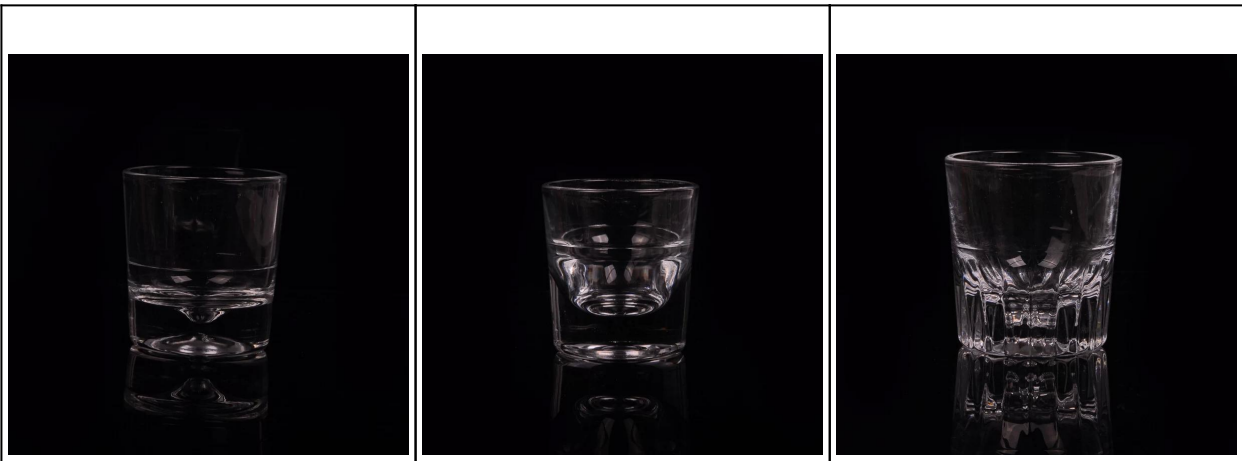

Similar Products Link

Office & Sample Room

[Shenzhen barangan kaca cerah Co., Ltd.](#) ditubuhkan pada tahun 1992. Kami telah berkecimpung dalam bidang industri ini

Selama lebih daripada 20 tahun, sebagai pengilang profesional, kami khusus dalam merekabentuk barangan kaca.

pembuatan barangan kaca serta mengeksport. Rangkaian talian produk kami dari buatan tangan untuk Mesin yang dibuat.

Kami telahpun menghasilkan banyak produk seperti [kaca tumbler](#), [kaca borosilicate](#), [kaca ditembak](#),