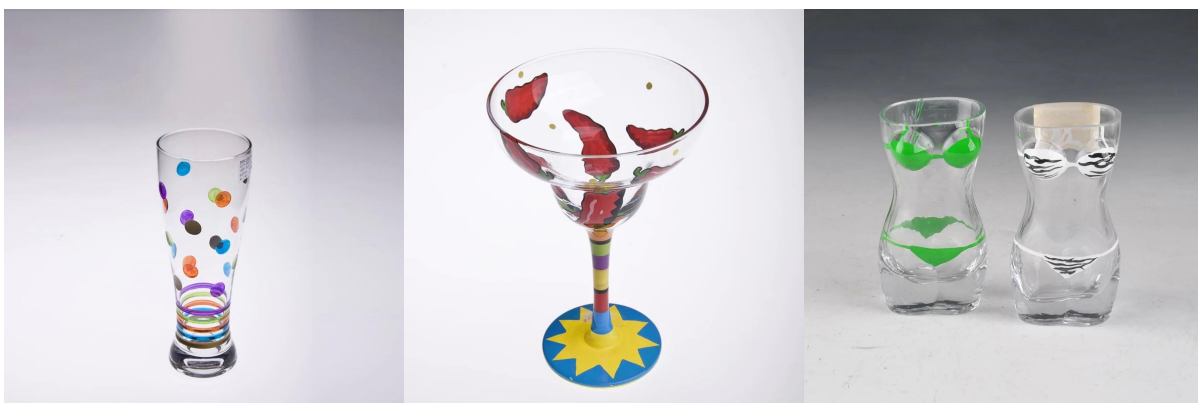

Office & Sample Room

[Shenzhen Sunny Glassware Co., Ltd](#) telah ditubuhkan pada tahun 1992. Kami telah dalam kawasan industri ini