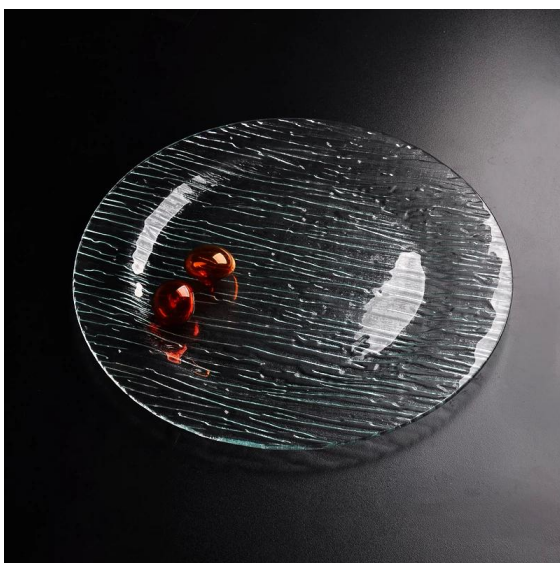

Everything is going on, but don't give up trying

More Product Pictures

[pusingan pinggan kaca jernih](#)