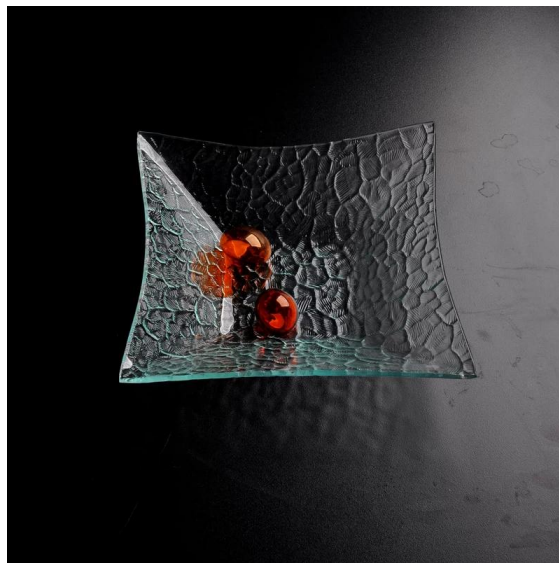

[pinggan kaca jernih](#)