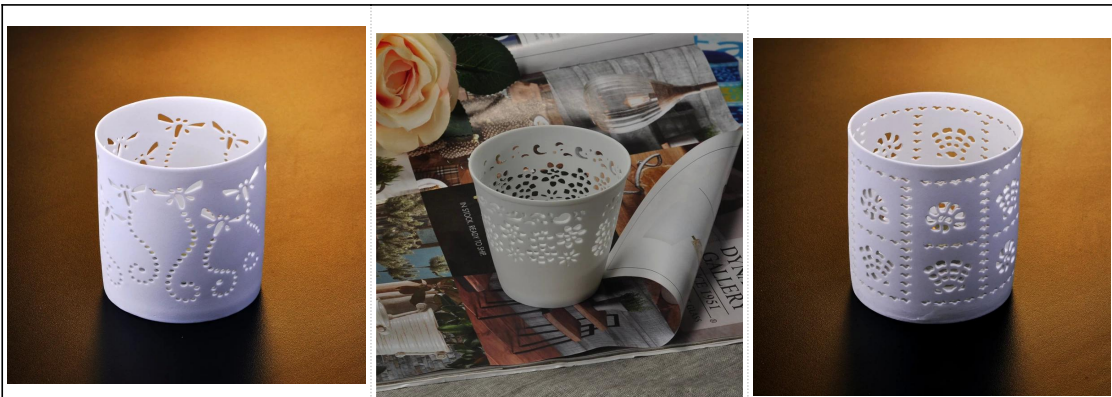

## Product Details

Nama barang	<a href="#">Hiasan cantik untuk rumah seramik terapung pemegang lilin</a>
Perkara No.	SGJH15111902
Saiz	T: 70mm * B: 50 mm * H: 76 mm
Berat	66g
Contoh masa	1.5 hari jika pada wujud bentuk dan saiz produk 2.15 hari jika perlu bentuk baru dan saiz produk
Pembungkusan	Normal keselamatan pembungkusan 24pcs / 36pcs / 48pcs dan lain-lain setiap karton eksport dengan pembahagi telur
MOQ	5000pcs
Masa penghantaran	Dalam masa 35 hari selepas perintah yang disahkan
Terma pembayaran	Deposit 30% T / T terlebih dahulu, baki selepas menunjukkan salinan B / L
Ciri-ciri produk	1. berkualiti dan harga yang kompetitif 2. Meet FDA, SGS, ujian LFGB dan lain-lain Mesra 3. Eco 4. Widely terpakai bagi perkahwinan, parti, rumah, dan lain-lain bar 5. Machine dibuat

## More Product Pictures

[Similar Products Link](#)