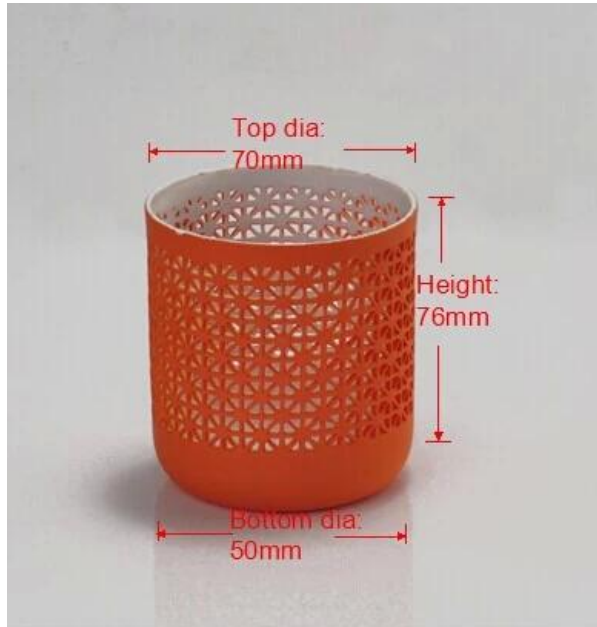

# Hiasan cantik untuk rumah seramik terapung pemegang lilin

## Product Details

Nama barang	<a href="#">Hiasan cantik untuk rumah seramik terapung pemegang lilin</a>
Perkara No.	SGJH15111902
Saiz	T: 70mm * B: 50 mm * H: 76 mm
Berat	66g
Contoh masa	1.5 hari jika pada wujud bentuk dan saiz produk 2.15 hari jika perlu bentuk baru dan saiz produk
Pembungkusan	Normal keselamatan pembungkusan 24pcs / 36pcs / 48pcs dan lain-lain setiap karton eksport dengan pembahagi telur
MOQ	5000pcs
Masa penghantaran	Dalam masa 35 hari selepas perintah yang disahkan
Terma pembayaran	Deposit 30% T / T terlebih dahulu, baki selepas menunjukkan salinan B / L
Ciri-ciri produk	1. berkualiti dan harga yang kompetitif 2. Meet FDA, SGS, ujian LFGB dan lain-lain Mesra 3. Eco 4. Widely terpakai bagi perkahwinan, parti, rumah, dan lain-lain bar 5. Machine dibuat