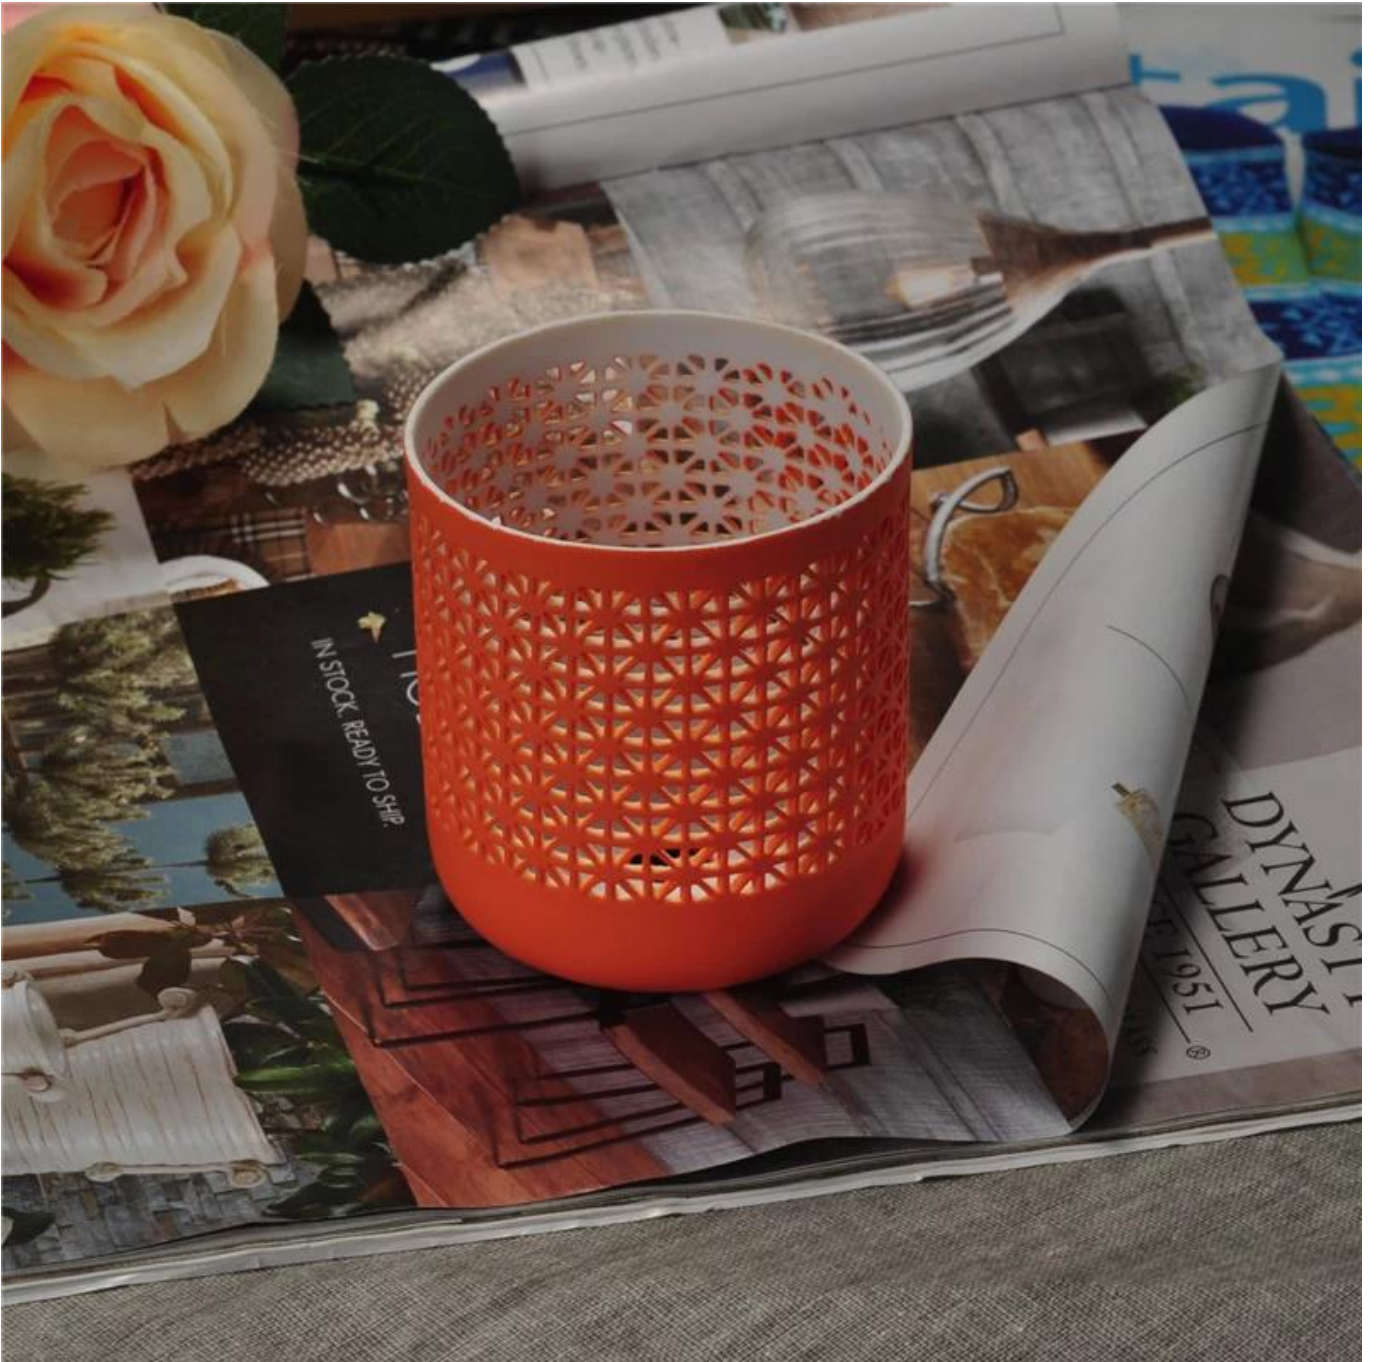

# Hiasan cantik untuk rumah seramik terapung pemegang lilin

## Product Details

Nama barang	<a href="#">Hiasan cantik untuk rumah seramik terapung pemegang lilin</a>
Perkara No.	SGJH15111902
Saiz	T: 70mm * B: 50 mm * H: 76 mm
Berat	66g
Contoh masa	1.5 hari jika pada wujud bentuk dan saiz produk 2.15 hari jika perlu bentuk baru dan saiz produk
Pembungkusan	Normal keselamatan pembungkusan 24pcs / 36pcs / 48pcs dan lain-lain setiap karton eksport dengan pembahagi telur
MOQ	5000pcs
Masa penghantaran	Dalam masa 35 hari selepas perintah yang disahkan
Terma pembayaran	Deposit 30% T / T terlebih dahulu, baki selepas menunjukkan salinan B / L
Ciri-ciri produk	1. berkualiti dan harga yang kompetitif 2. Meet FDA, SGS, ujian LFGB dan lain-lain Mesra 3. Eco 4. Widely terpakai bagi perkahwinan, parti, rumah, dan lain-lain bar 5. Machine dibuat

## More Product Pictures

[Similar Products Link](#)