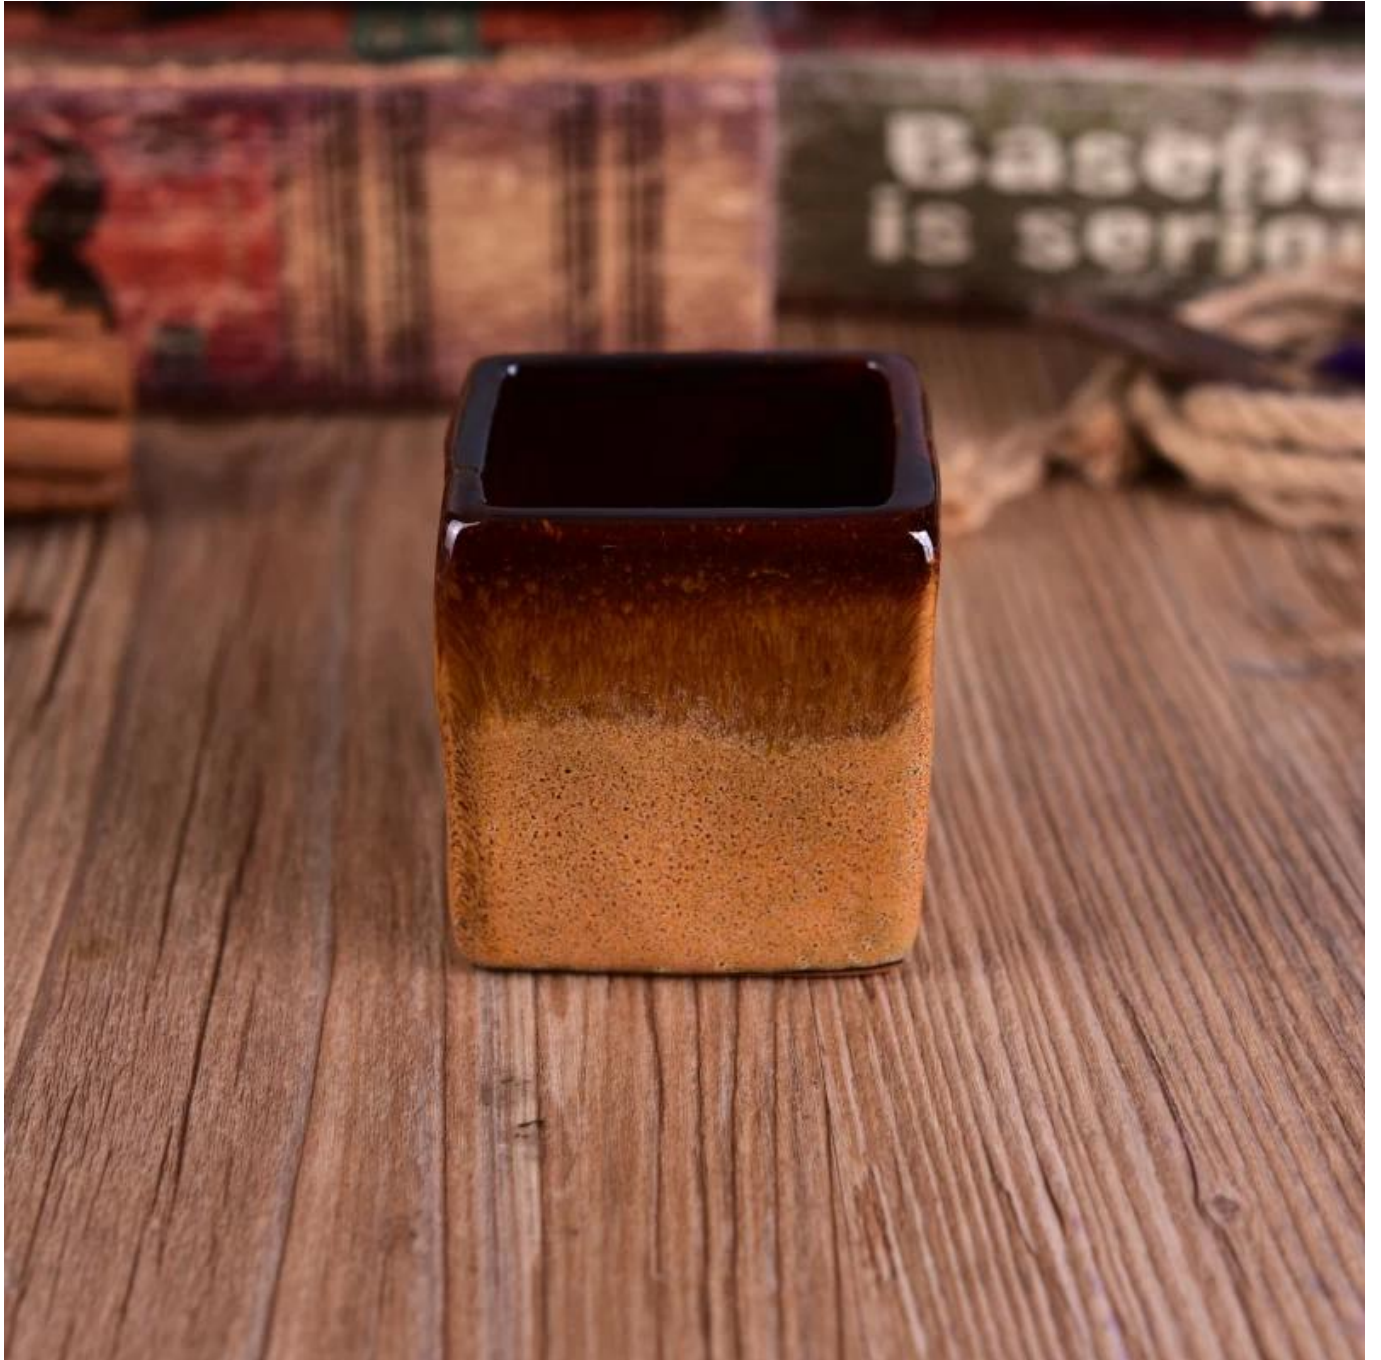

More Product Pictures