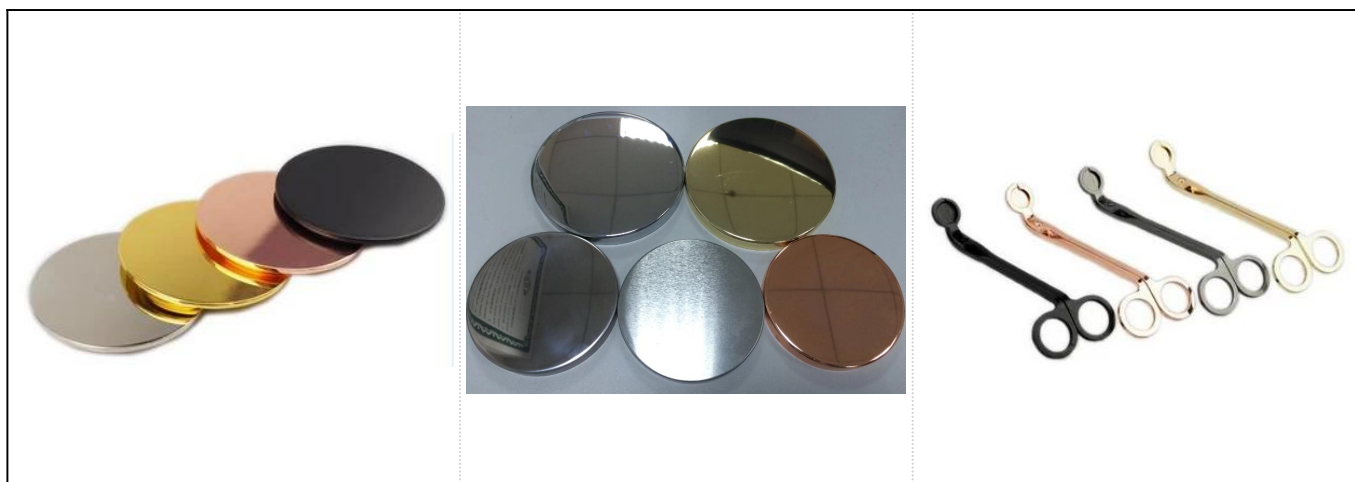

Aksesori yang anda inginkan:

Office & Sample Room

Barangan kaca cerah adalah pembekal pemegang lilin terkemuka di China sejak tahun 1992, balang kaca/seramik/konkrit lilin dan sebagainya dan padanan accessories kami kebanyakannya dieksport ke Amerika Syarikat, EU, AU selama lebih daripada 24 tahun pengalaman. Kita tegas dengan kualiti, pasukan QC kami memeriksa produk yang dari bahan mentah untuk pengeluaran kemudian ke pembungkusan langkah demi langkah, pemeriksaan mengikut AQL standard.

Perkhidmatan kami seperti berikut:

- > Pelbagai bentuk dan saiz yang ada, juga mengalu-alukan design anda sendiri.
- > Aksesori: topi, tudung kaca/logam/kayu, lilin dan sebagainya.