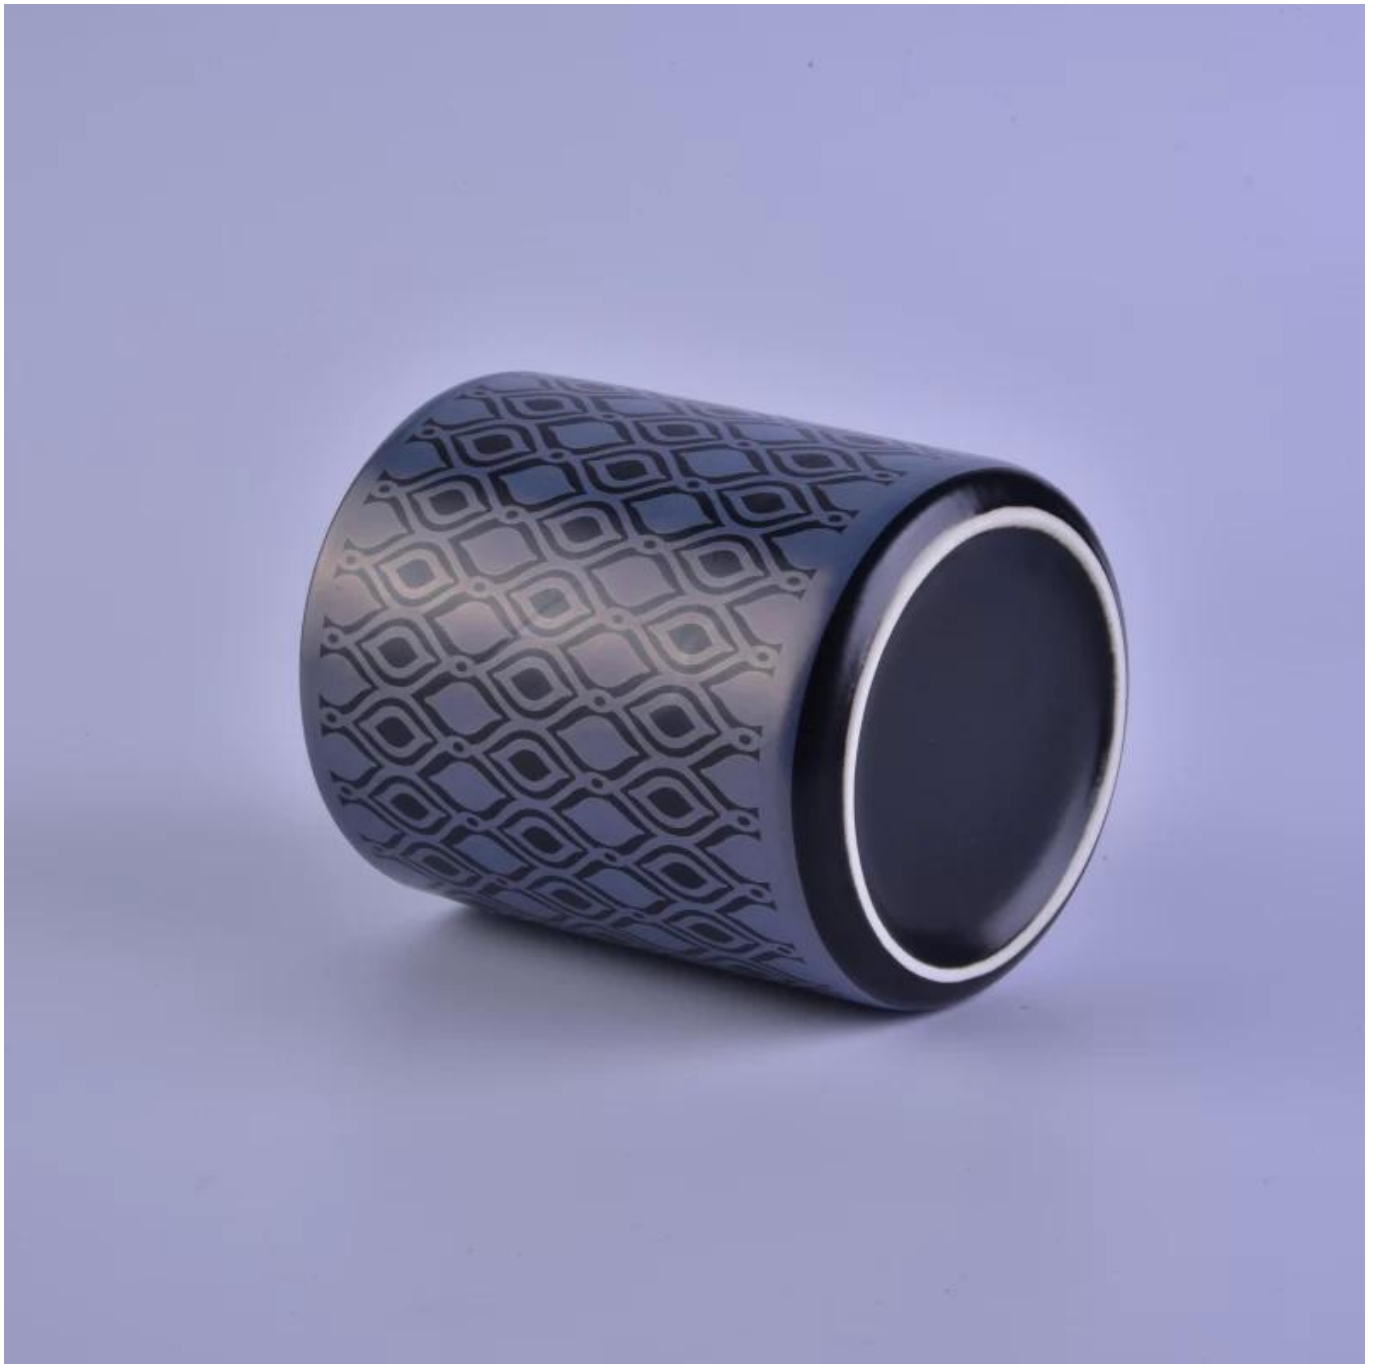

Popular corak selendang klasik pada pemegang lilin seramik

Product Details

Perkara nombor.	SGSN16121618
bahan	Seramik / tembikar
mengendalikan	Tangan dibuat pemegang lilin
sampel masa	1. 5 hari jika terdapat satu bentuk dan saiz kaca 2. 15 hari, jika anda memerlukan bentuk dan saiz kaca baru
Packaging	pembungkusan biasa, 4 keping dalam kotak, 48 keping dalam kotak
Kapasiti produk	500,000 ~ 1,000,000 keping setiap bulan
Ciri-ciri Produk	1. Hade dibuat pemegang lilin Votive daripada berkualiti tinggi 2. Sesuai untuk digunakan di hotel, rumah, perkahwinan pemegang lilin seramik dan lain-lain. 3. Mesra alam lilin , Bentuk yang unik bekas lilin seramik . 4. Meet FDA ujian; ASTM; CA 65 ujian
Masa penghantaran	Dalam masa 35 hari selepas sampel dan perintah yang disahkan
penghantaran	Melalui laut, udara, oleh express dan agen penghantaran yang boleh diterima