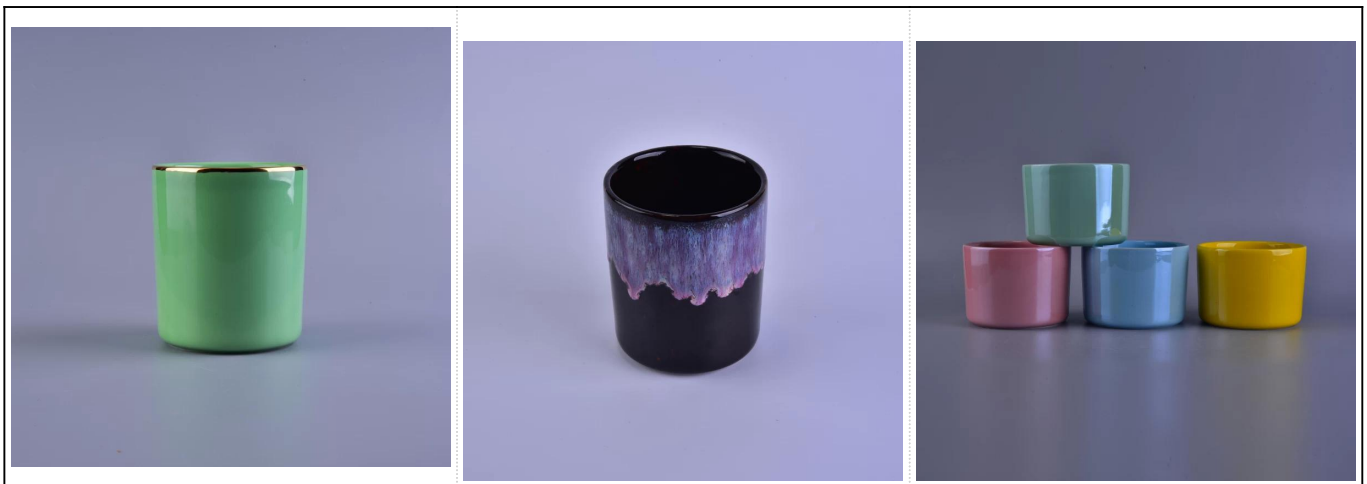

Penggunaan produk

---

1. Sesuai untuk hiasan perkahwinan hiasan rumah, parti, jamuan ect,
2. Sesuai sebagai tengah cantik untuk acara
3. Ia boleh menghiasi rumah anda dan di luar rumah dengan delicated ini meningkat kaca angka [pemegang lilin](#).
4. Ia adalah hadiah yang indah sebagai housewarmings dan acara-acara lain.

More Product Pictures

Office & Sample Room

[Shenzhen Sunny Glassware Co., Ltd](#) telah ditubuhkan pada tahun 1992. Kami telah dalam kawasan industri ini selama lebih daripada 20 tahun, sebagai pengeluar profesional, kami pakar dalam mereka bentuk barangan kaca, barangan kaca perkilangan serta pengeksport. produk baris kami terdiri daripada buatan tangan untuk mesin dibuat. Kami telah menghasilkan produk yang banyak seperti [kaca gelas](#), [kaca borosilikat](#), [kaca ditembak](#), [pasu](#), [mangkuk](#), [pemegang lilin](#), [stemware](#), [ashtray](#), [tabkeware](#), [driking kaca](#), dan [lain-lain](#). semua penggunaan barangan kaca harian, pada keseluruhannya, terdapat lebih daripada 4000 gaya yang berbeza. Kami mempunyai pasukan reka bentuk yang cemerlang untuk mencipta produk baru yang inovatif dan ketat QC team untuk assurance berkualiti. OEM / ODM serverice disokong juga.