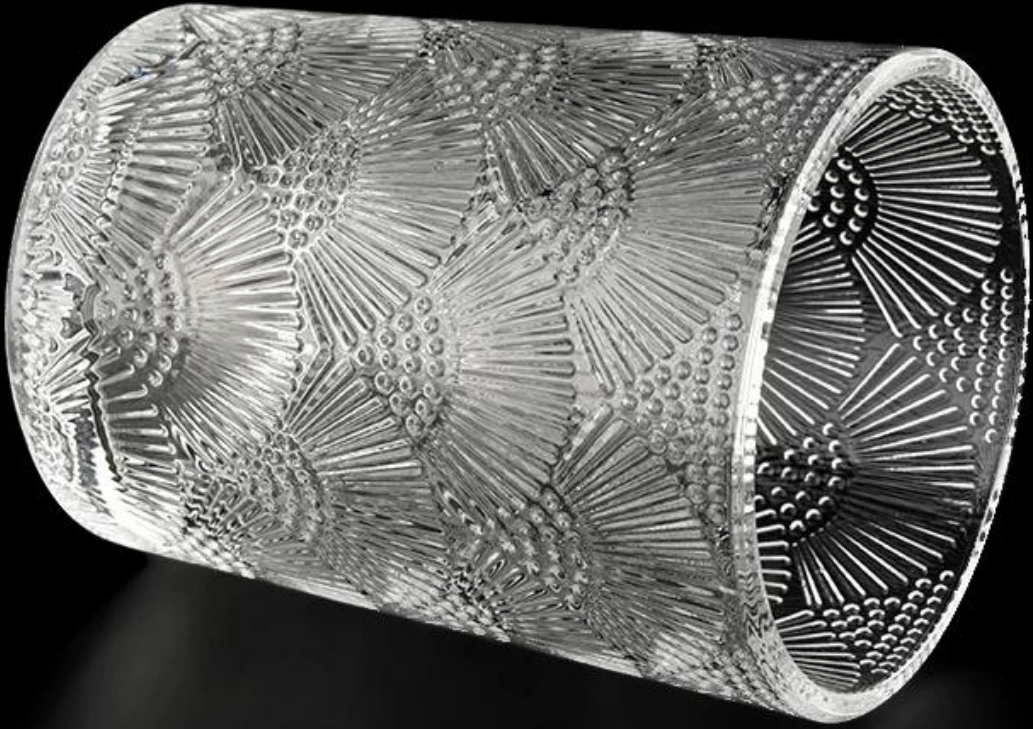

Kapal Lilin Kaca 300ml Popular Kapal Lilin Unik

Sunny Glasswares bukan sahaja menempatkan pesanan OEM / ODM, tetapi juga membantu banyak jenama untuk memulakan dengan konsep produk.

Mengapa memilih Sunny.

Nama Produk	Kapal Lilin Kaca 300ml Popular Kapal Lilin Unik
-------------	---

Contoh masa	1. 5 hari jika terdapat bentuk dan saiz kaca 2. 15 hari, jika anda memerlukan bentuk baru dan saiz kaca
Ukuran	Item: SGKY22040811 Dia teratas: 75 mm Bawah dia: 68 mm Ketinggian: 99 mm Berat: 275 g Capcity: 290ml
Pembungkusan	Pembungkusan biasa, kotak hadiah individu, kotak PVC, kotak tettingkap, kotak warna, kotak putih, dll
Penghantaran masa	Dalam masa 35 hari selepas sampel dan pesanan disahkan
Pembayaran istilah	Deposit 30% oleh T/T terlebih dahulu dan baki terhadap salinan B/L
Penghantaran	Melalui laut, melalui udara, oleh ekspres dan ejen penghantaran anda boleh diterima
Majlis penggunaan	Hiasan rumah, hiasan perkahwinan, nikmat perkahwinan, peningkatan hiasan