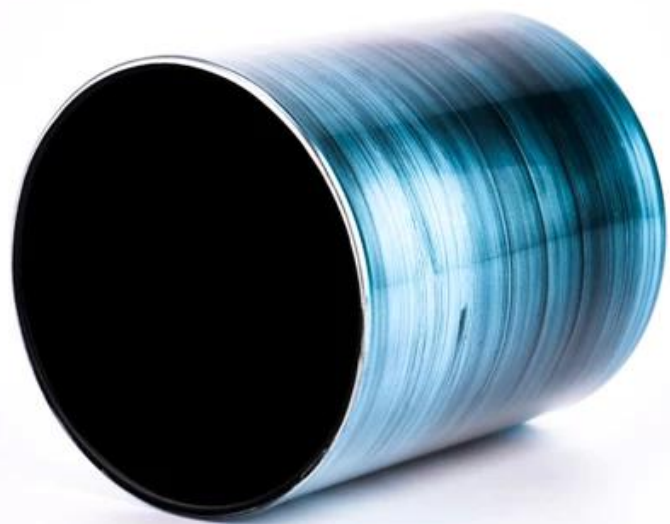

Mengapa memilih Sunny.

Nama Produk	Balang lilin kaca biru 10oz yang popular dengan percetakan berwarna -warni yang memberi borong
Contoh masa	1. 5 hari jika terdapat bentuk dan saiz kaca 2. 15 hari, jika anda memerlukan bentuk baru dan saiz kaca
Ukuran	Item: SGHY23062008 DIA TOP: 80mm Bawah dia: 75mm Ketinggian: 90mm Berat: 273g Kapasiti: 305ml
Pembungkusan	Pembungkusan biasa, kotak hadiah individu, kotak PVC, kotak tettingkap, kotak warna, kotak putih, dll
Penghantaran masa	Dalam masa 35 hari selepas sampel dan pesanan disahkan
Pembayaran istilah	Deposit 30% oleh T/T terlebih dahulu dan baki terhadap salinan B/L
Penghantaran	Melalui laut, melalui udara, dengan ekspres dan ejen penghantaran anda boleh diterima
Majlis penggunaan	Hiasan rumah, hiasan perkahwinan, nikmat perkahwinan, peningkatan hiasan