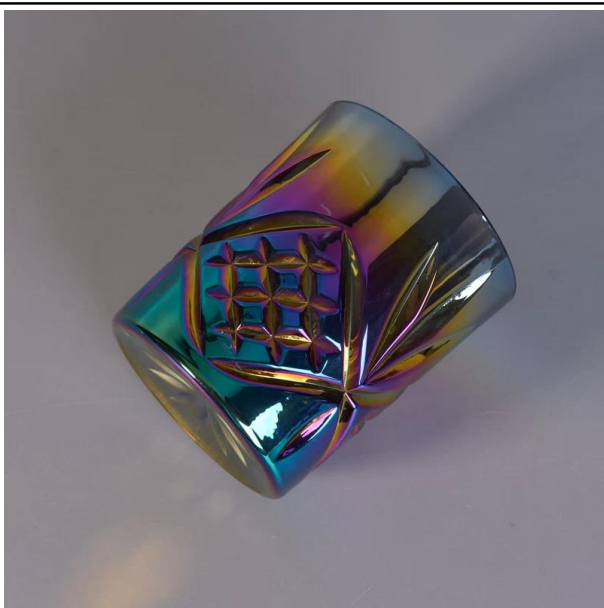

1. tebal kaca, ia adalah mudah untuk menyimpan dan kukuh dan tidak mudah rosak
2. tinggi kualiti kaca dengan harga yang kompetitif
3. berbeza saiz untuk anda pilih
4. tiga warna untuk anda pilih: Perak / hitam / putih, Panton warna