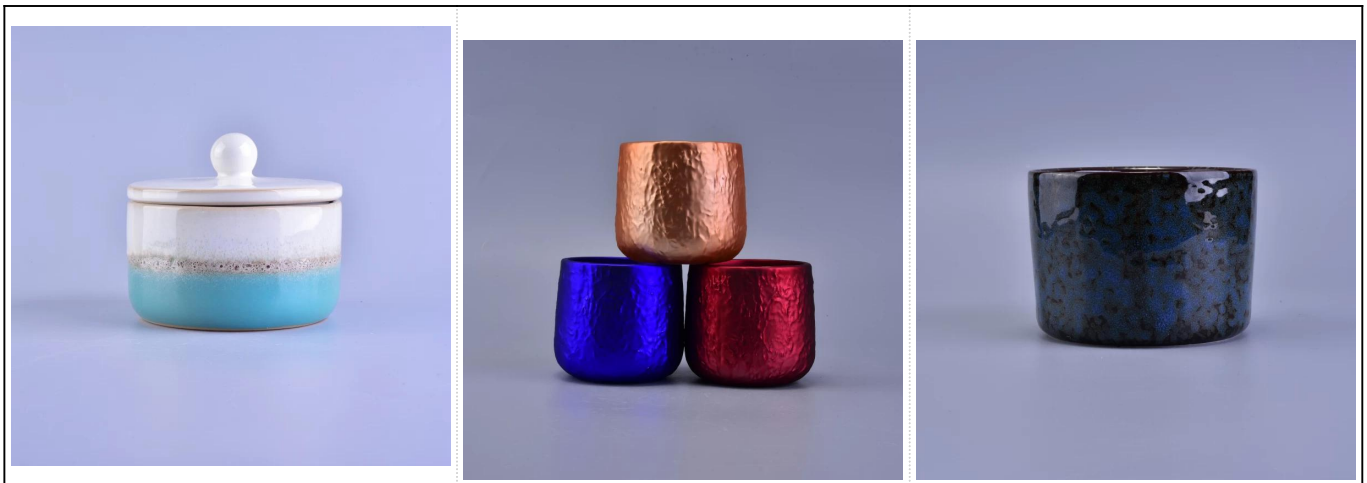

Penggunaan produk

---

1. Sesuai untuk hiasan perkahwinan hiasan rumah, parti, jamuan ect,
2. Sesuai sebagai tengah cantik untuk acara
3. Ia boleh menghiasi rumah anda dan di luar rumah dengan delicated ini meningkat kaca angka [pemegang lilin](#).
4. Ia adalah hadiah yang indah sebagai housewarmings dan acara-acara lain.

More Product Pictures

Office & Sample Room

[Shenzhen Sunny Glassware Co., Ltd](#) telah ditubuhkan pada tahun 1992. Kami telah dalam kawasan industri ini selama lebih daripada 20 tahun, sebagai pengeluar profesional, kami pakar dalam mereka bentuk barangan kaca, barangan kaca perkilangan serta pengeksport. produk baris kami terdiri daripada buatan tangan untuk mesin dibuat. Kami telah menghasilkan produk yang banyak seperti [kaca gelas](#), [kaca borosilikat](#), [kaca ditembak](#), [pasu](#), [mangkuk](#), [pemegang lilin](#), [stemware](#), [ashtray](#), [tabkeware](#), [driking kaca](#), dan [lain-lain](#). semua penggunaan barangan kaca harian, pada keseluruhannya, terdapat lebih daripada 4000 gaya yang berbeza. Kami mempunyai pasukan reka bentuk yang cemerlang untuk mencipta produk baru yang inovatif dan ketat QC team untuk assurance berkualiti. OEM / ODM serverice disokong juga.