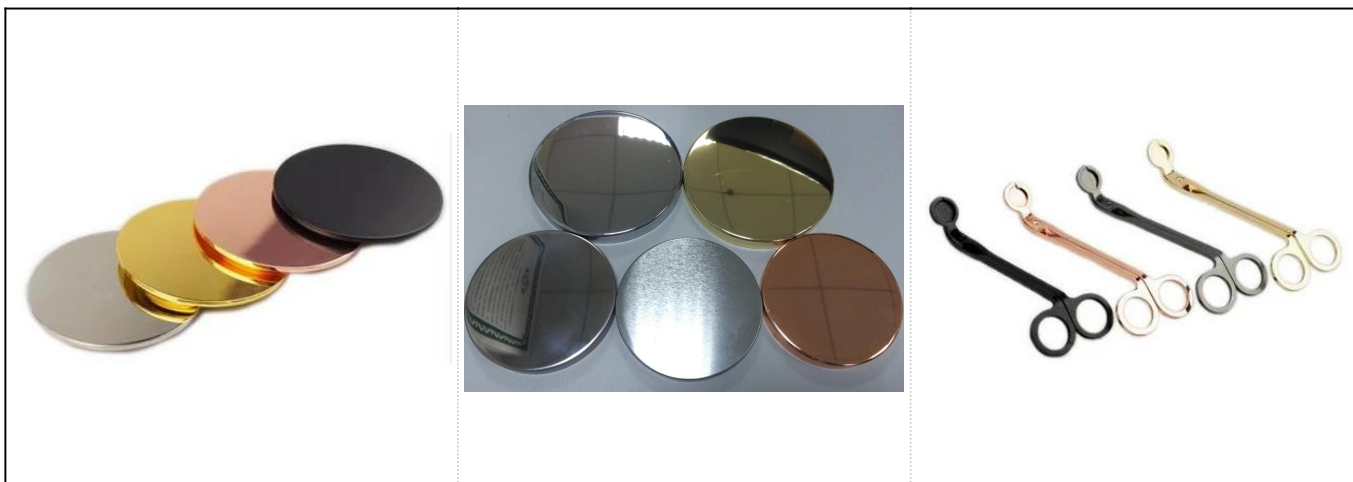

Aksesori yang dipadankan: