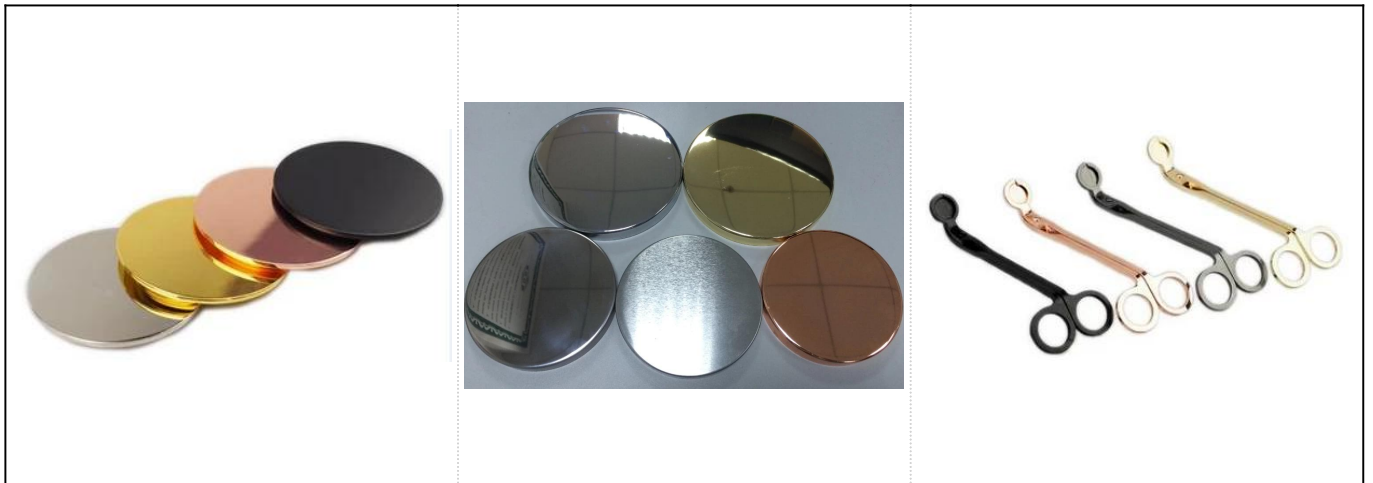

1
Office
in Shenzhen

2 Contact Service Teams

+86-755-25643415

+86-755-25431456

frank@sunnyglassware.com

<http://www.okcandle.com>
<http://www.sunnyglassware.com>

A photograph of several people, likely service team members, working at a desk in an office environment.

3 Trade Show

Foresight The ways to Get New Items

Aksesori yang dipadankan: