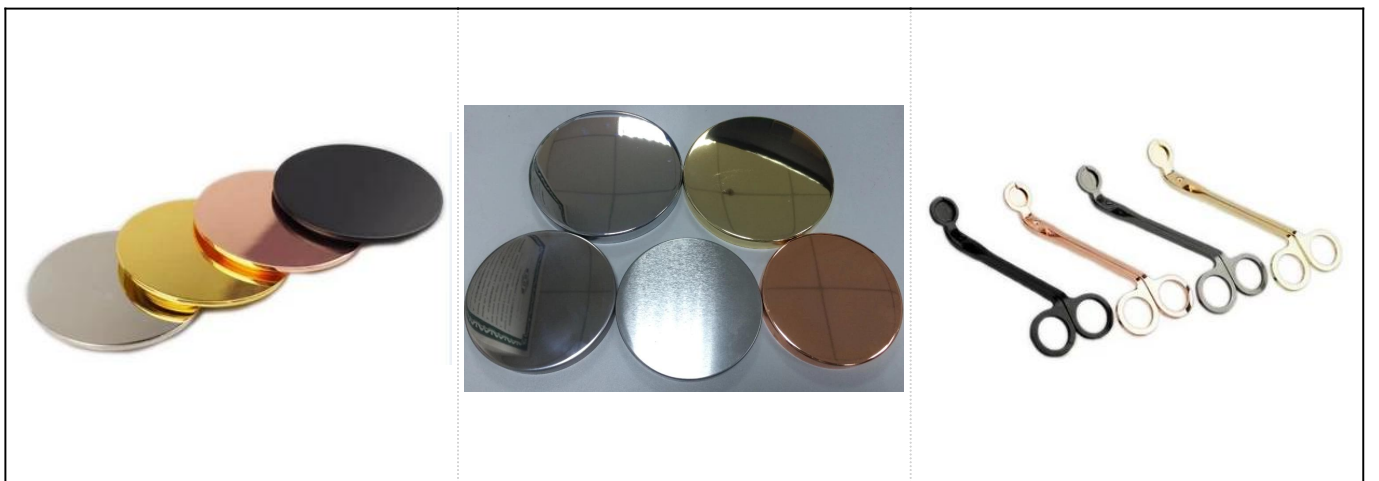

Aksesori yang anda inginkan: