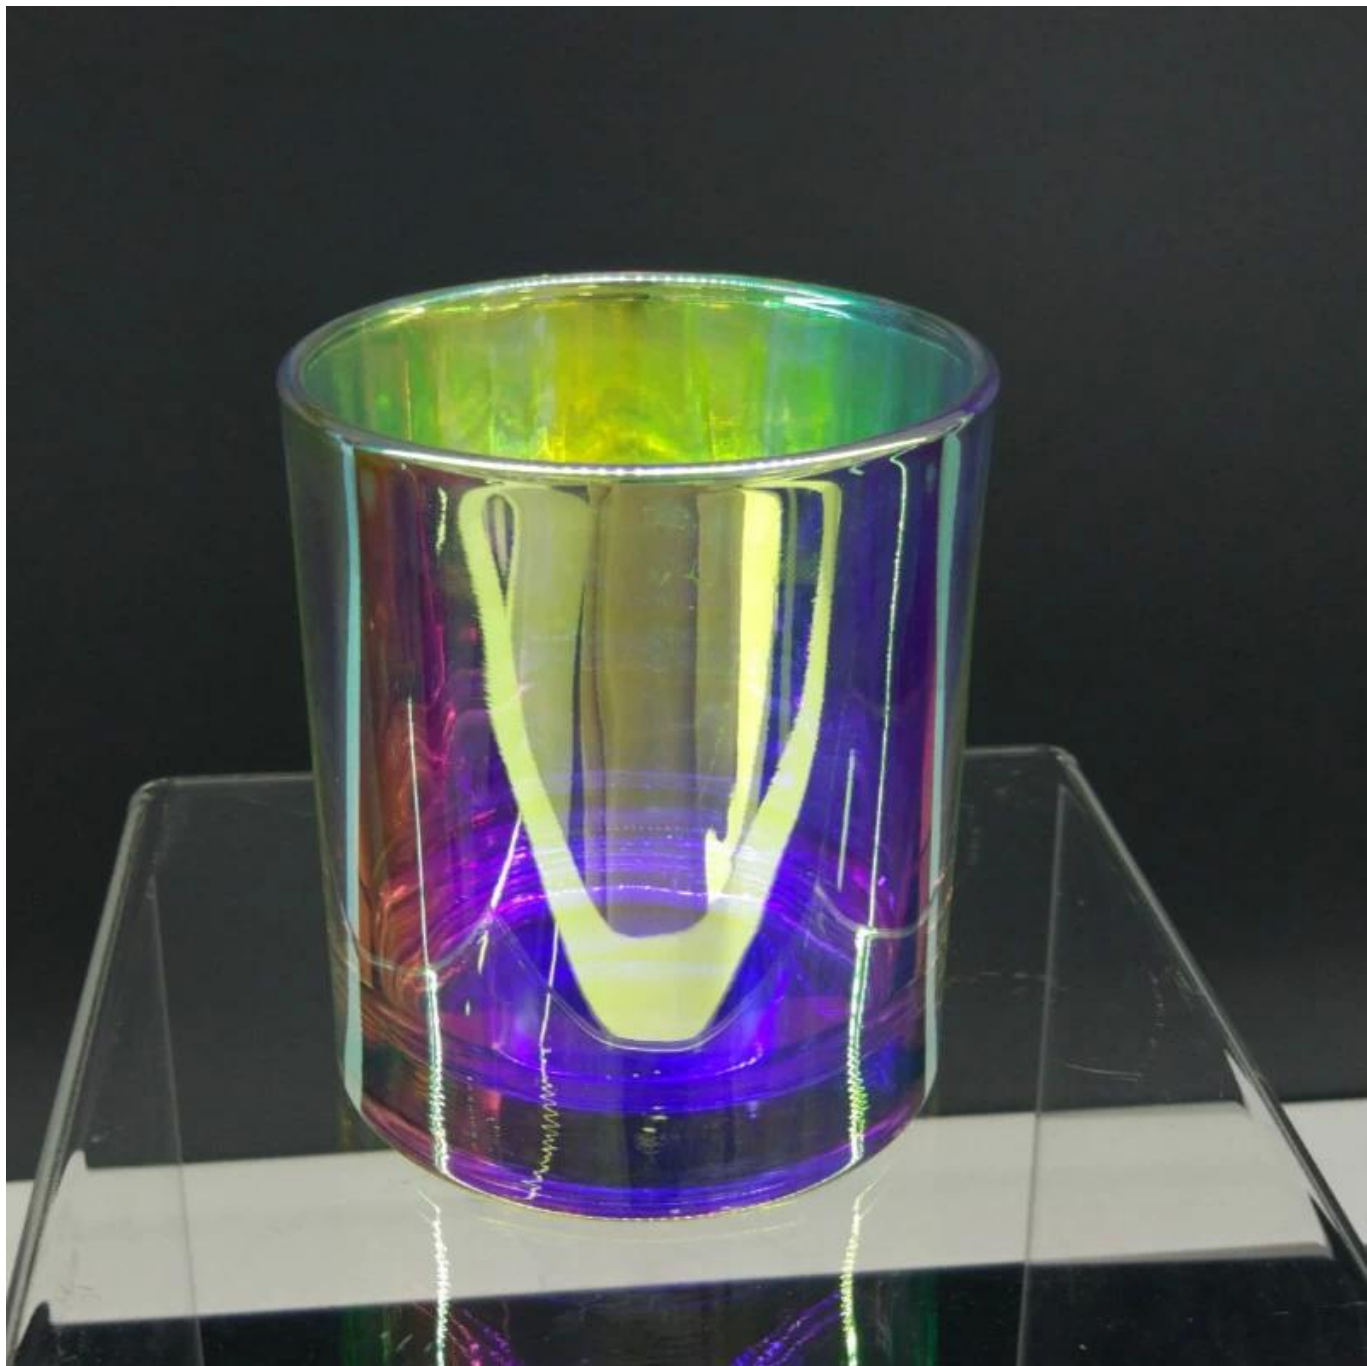

# Borong lilin 100oz silinder 10oz yang baru berwarna warni

## Product Details

barang No.	SG8090RX
Bahan	Bahan kaca tinggi
Proses	mesin dibuat
Masa sampel	1. 5 hari jika ada berbentuk dan ukuran kaca 2. 15 hari jika memerlukan bentuk atau ukuran kaca yang baru
Pembungkusan	Pembungkusan biasa, 4 pcs ke dalam kotak dalaman, 48 pcs setiap kadbod
Kapasiti Produk	500,000 ~ 1,000,000 pcs sebulan
Masa penghantaran	Dalam masa 35 hari setelah sampel dan pesanan disahkan
Terma pembayaran	Deposit 30% oleh T / T terlebih dahulu dan bakinya terhadap salinan B / L
Penghantaran	Melalui laut, udara, Express dan ejen penghantaran anda boleh diterima
Ciri-ciri Produk	1. Mesin dibuat <b>balang lilin kaca votive</b> dengan kualiti yang tinggi 2. Sesuai digunakan di hotel, rumah, dll. 3. Ia mesra alam 4. Memenuhi ujian ASMT
Untuk pilihan anda	1. Reka bentuk dan saiz yang berbeza untuk pilihan 2. Sebarang warna yang dicat, fros, elektroplate, pemprosesan pengukir laser corak 3. Pakej khas seperti shrink wrap, kotak hadiah warna, kotak hadiah putih dll. 4. Kami mempunyai pekerja eksklusif untuk kawalan kualiti 5. Kami mempunyai bengkel profesional dan gudang untuk memastikan masa penghantaran