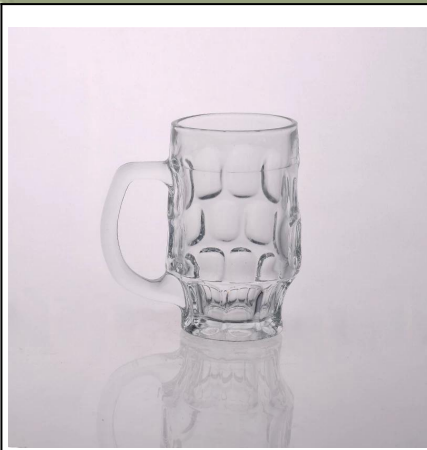

Yang baru dipotong tanda keberangkatan kaca minum tumber

Product Details

	Itme Tiada	SGJB15060207
	Saiz	76 * 55 * 150 mm
	Kapasiti	360ml
	Bahan	Hight kaca putih
	Craft	Mesin ditiup
	Sampel	7days
	Syarat pembayaran	Deposit 30% T / T terlebih dahulu dan bakinya selepas menunjukkan salinan L / C
	Sijil	Peti makanan, ujian mesin basuh pinggan, FDA, LFGB
	Untuk pilihan anda	1, mana-mana logo mencetak pada badan kaca 2, sebarang warna dicat, es, elektrik, logo laser untuk penamat 3, pembungkusan Khas seperti balut mengecut, warna kotak Hadiah, kotak putih dan lain-lain 4, Apa-apa bentuk, saiz memenuhi keperluan anda

More Product Pictures

Similar Products Link

[timbang mug bir](#)

[18oz bir kaca cawan](#)

[kaca susu cawan dengan gambar](#)

Office & Sample Room

Factory Show

Ciri-ciri bulan ditiup kaca