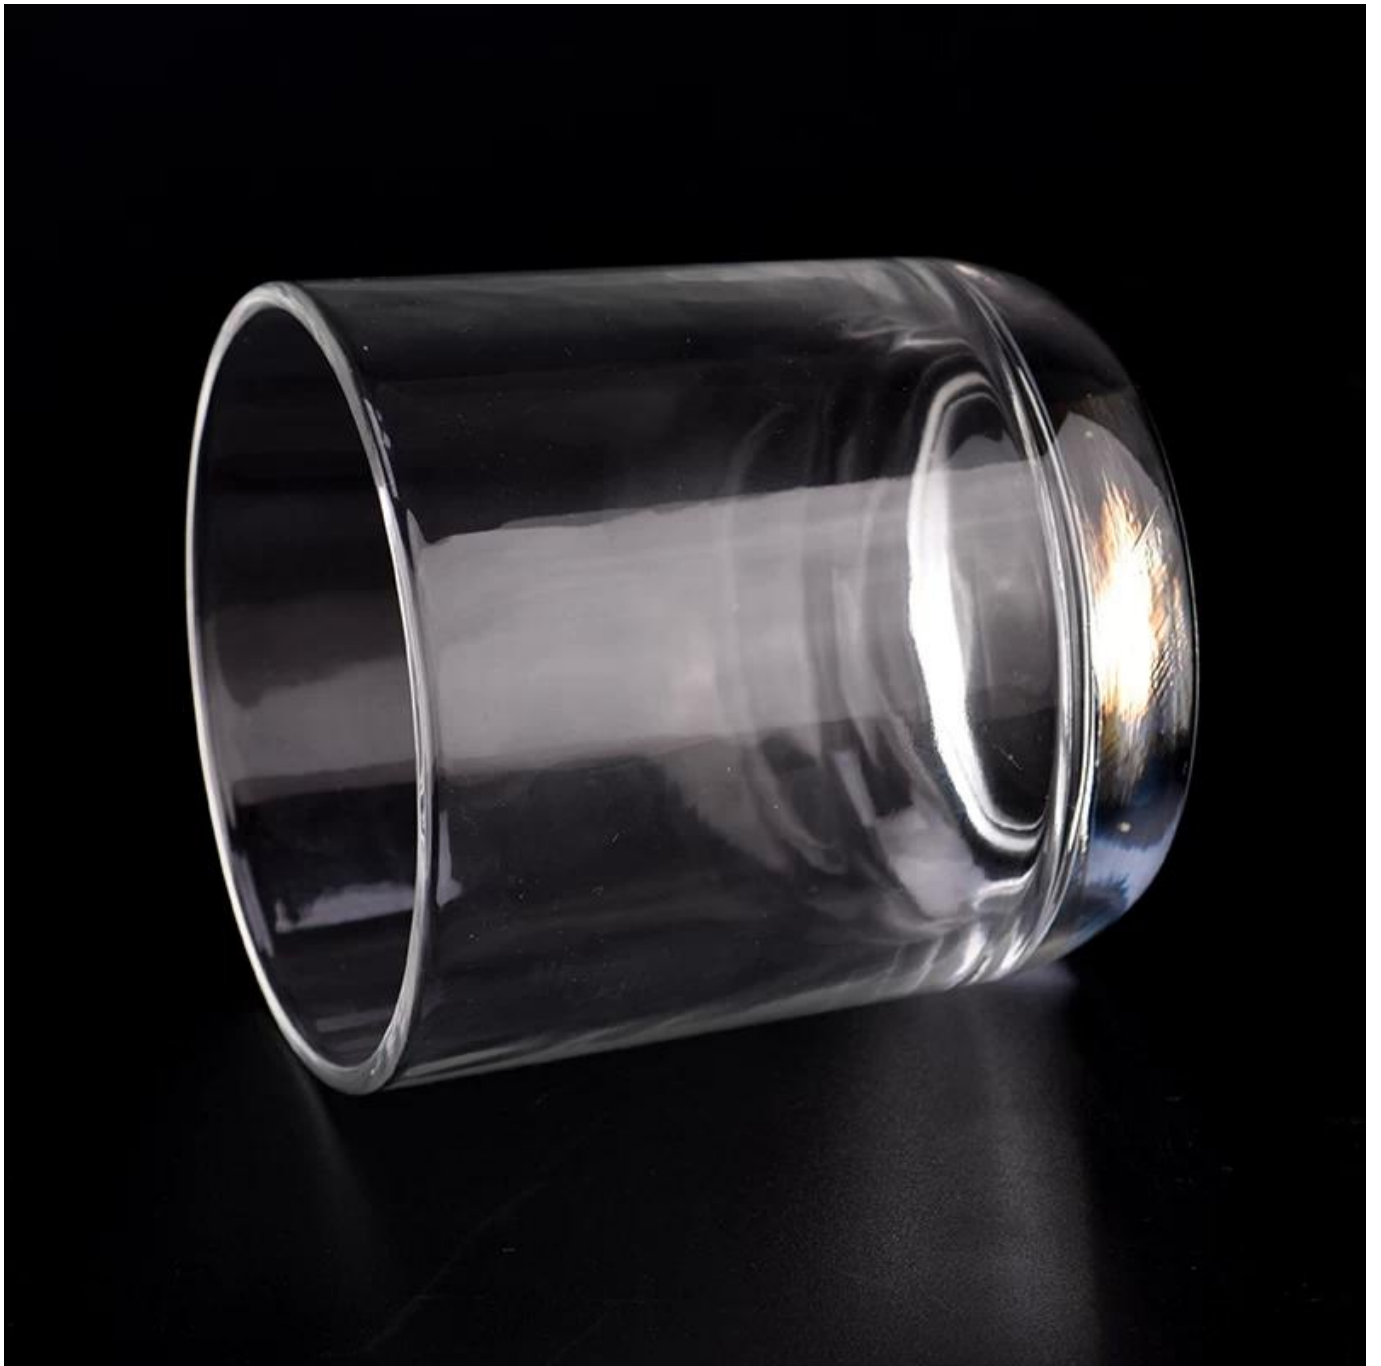

Mengapa memilih Sunny.

| | |
|-------------|--|
| Nama Produk | Baru tiba 12oz kaca lilin kaca bulat balang kaca bawah |
|-------------|--|

| | |
|--------------------|--|
| Contoh masa | 1. 5 hari jika terdapat bentuk dan saiz kaca 2. 15 hari, jika anda memerlukan bentuk baru dan saiz kaca |
| Ukuran | Item: SGKY23071004 DIA TOP: 89mm Bawah dia: 69mm Ketinggian: 92mm Berat: 340g Kapasiti: 360ml |
| Pembungkusan | Pembungkusan biasa, kotak hadiah individu, kotak PVC, kotak tettingkap, kotak warna, kotak putih, dll |
| Penghantaran masa | Dalam masa 35 hari selepas sampel dan pesanan disahkan |
| Pembayaran istilah | Deposit 30% oleh T/T terlebih dahulu dan baki terhadap salinan B/L |
| Penghantaran | Melalui laut, melalui udara, dengan ekspres dan ejen penghantaran anda boleh diterima |
| Majlis penggunaan | Hiasan rumah, hiasan perkahwinan, nikmat perkahwinan, peningkatan hiasan |