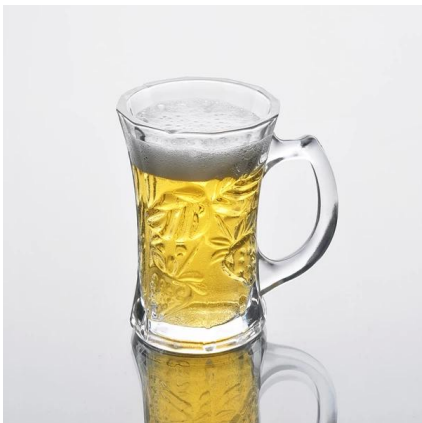

Product Details:

Perkara No.	SZB91521
Bahan	Kaca putih yang tinggi
Proses	Mesin dibuat
Masa sampel	1. 5 hari jika pada wujud berbentuk dan saiz kaca 2. 15 hari jika perlu bentuk baru atau saiz kaca
Pembungkusan	Pembungkusan biasa, 4 pcs ke dalam kotak dalaman, 48 pcs per karton
Kapasiti Produk	500,000 ~ 1,000,000 pcs per bulan
Masa penghantaran	Dalam masa 35 hari selepas sampel dan perintah yang disahkan
Syarat-syarat pembayaran	Deposit 30% oleh T / T terlebih dahulu dan bakinya terhadap salinan B / L
Penghantaran	Melalui laut, melalui udara, oleh Express dan ejen perkapalan anda boleh diterima
Ciri-ciri Produk	1. Mesin dibuat kaca minum dengan kualiti yang tinggi 2. Sesuai untuk digunakan di hotel, rumah, dan lain-lain 3. Ia adalah mesra alam 4. Bertemu CE & amp; Ujian FDA & amp; CA 65 ujian
Untuk pilihan anda	1. reka bentuk dan saiz untuk pilihan yang berbeza 2. Any warna dicat, fros, menyepuh dgn listrik, corak laser pemprosesan pengukir 3. Pakej Khas seperti bungkus pengecutan, warna kotak hadiah, kotak hadiah dan lain-lain putih 4. Kami mempunyai pekerja eksklusif untuk kawalan kualiti 5. Kami mempunyai bengkel profesional dan gudang untuk memastikan masa penghantaran

Produk Photo:

Produk Berkaitan:

[Hight putih cawan kaca](#)

[jelas cawan kaca air](#)

[kaca cawan borong](#)

Papar:

Kilang Tunjuk:

Untuk lebih [kaca cawan](http://www.okcandle.com/) atau apa-apa barang-barang kaca, sila layari laman web kami: <http://www.okcandle.com/>