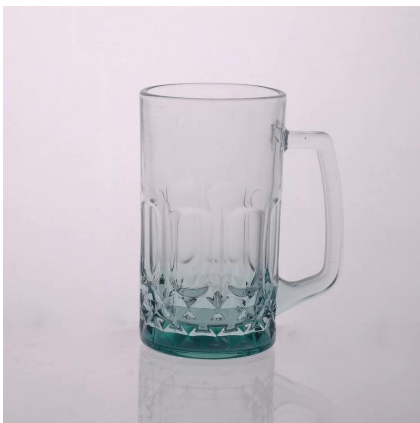

New promosi berwarna kaca gelas wain cawan

Product Details

Itme Tiada	SGX1011
Saiz	82 * 82 * 88mm
Kapasiti	313ml
Bahan	Hight kaca putih
Craft	Mesin ditiup
Sampel	7days
Syarat pembayaran	Deposit 30% T / T terlebih dahulu dan bakinya selepas menunjukkan salinan L / C
Sijil	Peti makanan, ujian mesin basuh pinggan, FDA, LFGB
Untuk pilihan anda	1, mana-mana logo mencetak pada badan kaca 2, sebarang warna dicat, es, elektrik, logo laser untuk penamat 3, pembungkusan Khas seperti balut mengecut, warna kotak Hadiah, kotak putih dan lain-lain 4, Apa-apa bentuk, saiz memenuhi keperluan anda

More Product Pictures

Similar Products Link

[timbang mug bir](#)

[18oz bir kaca cawan](#)

[kaca susu cawan dengan gambar](#)

Office & Sample Room

Factory Show

Ciri-ciri bulan ditiup kaca