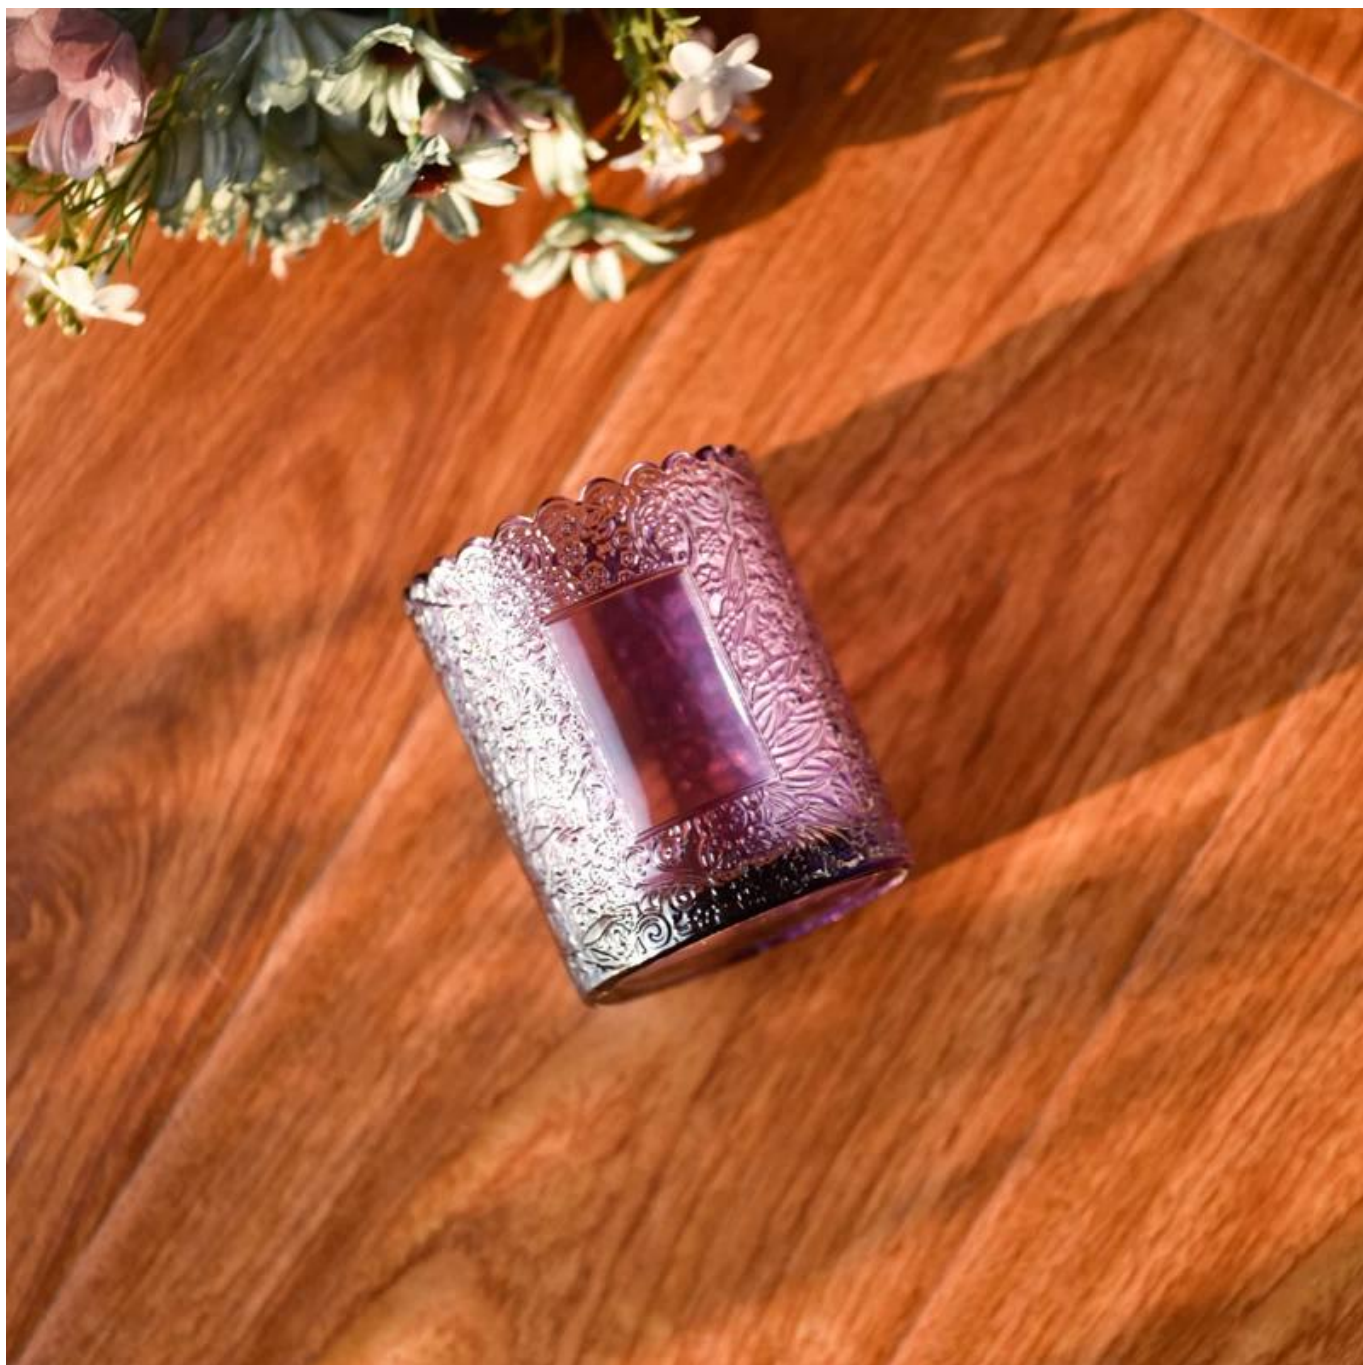

Mengapa memilih Sunny.

Nama Produk	Bekas lilin kaca ungu baru 8oz dengan pemegang lilin reka bentuk corak yang indah
-------------	---

Contoh masa	1. 5 hari jika terdapat bentuk dan saiz kaca 2. 15 hari, jika anda memerlukan bentuk baru dan saiz kaca
Ukuran	Item: SGKY23110306 Dia teratas: 75 mm Bawah dia: 71 mm Ketinggian: 90 mm Berat: 248 g Kapasiti: 255 ml
Pembungkusan	Pembungkusan biasa, kotak hadiah individu, kotak PVC, kotak tettingkap, kotak warna, kotak putih, dll
Penghantaran masa	Dalam masa 35 hari selepas sampel dan pesanan disahkan
Pembayaran istilah	Deposit 30% oleh T/T terlebih dahulu dan baki terhadap salinan B/L
Penghantaran	Melalui laut, melalui udara, dengan ekspres dan ejen penghantaran anda boleh diterima
Majlis penggunaan	Hiasan rumah, hiasan perkahwinan, nikmat perkahwinan, peningkatan hiasan