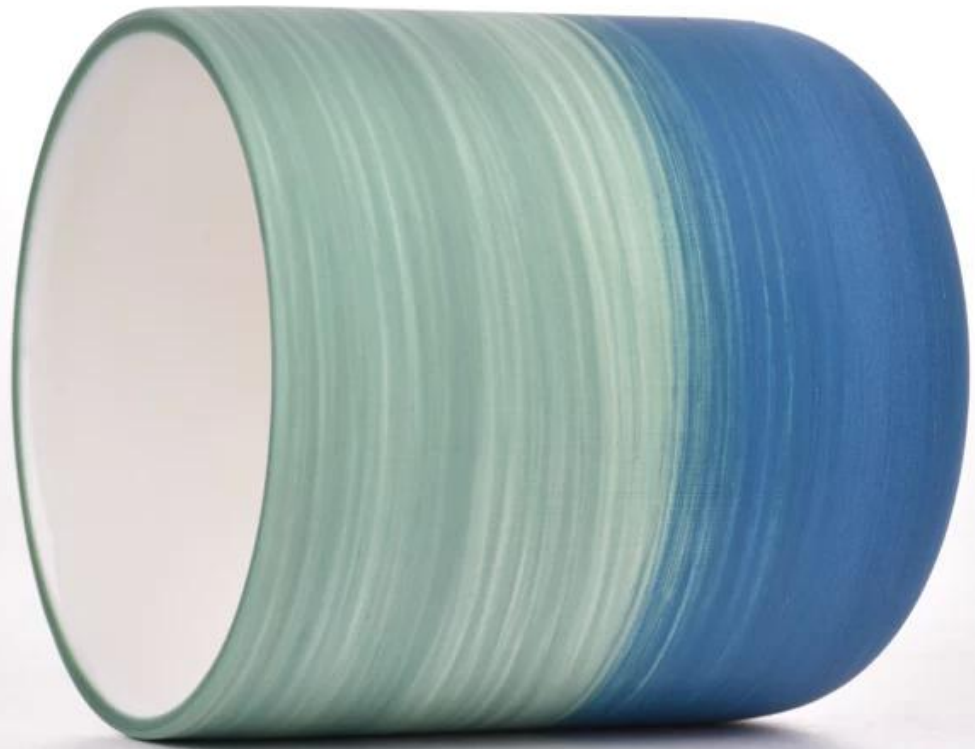

Nama Produk	New 13oz Container Container Container Container Kesan balang
-------------	------------------------------------------------------------------

Contoh masa	1. 5 hari jika terdapat bentuk dan saiz kaca 2. 15 hari, jika anda memerlukan bentuk baru dan saiz kaca
Ukuran	Item: SGMK23041520 Dia: 87mm Bawah dia: 50mm Ketinggian: 96mm Berat: 300g Kapasiti: 391ml
Pembungkusan	Pembungkusan biasa, kotak hadiah individu, kotak PVC, kotak tettingkap, kotak warna, kotak putih, dll
Penghantaran masa	Dalam masa 35 hari selepas sampel dan pesanan disahkan
Pembayaran istilah	Deposit 30% oleh T/T terlebih dahulu dan baki terhadap salinan B/L
Penghantaran	Melalui laut, melalui udara, dengan ekspres dan ejen penghantaran anda boleh diterima
Majlis penggunaan	Hiasan rumah, hiasan perkahwinan, nikmat perkahwinan, peningkatan hiasan