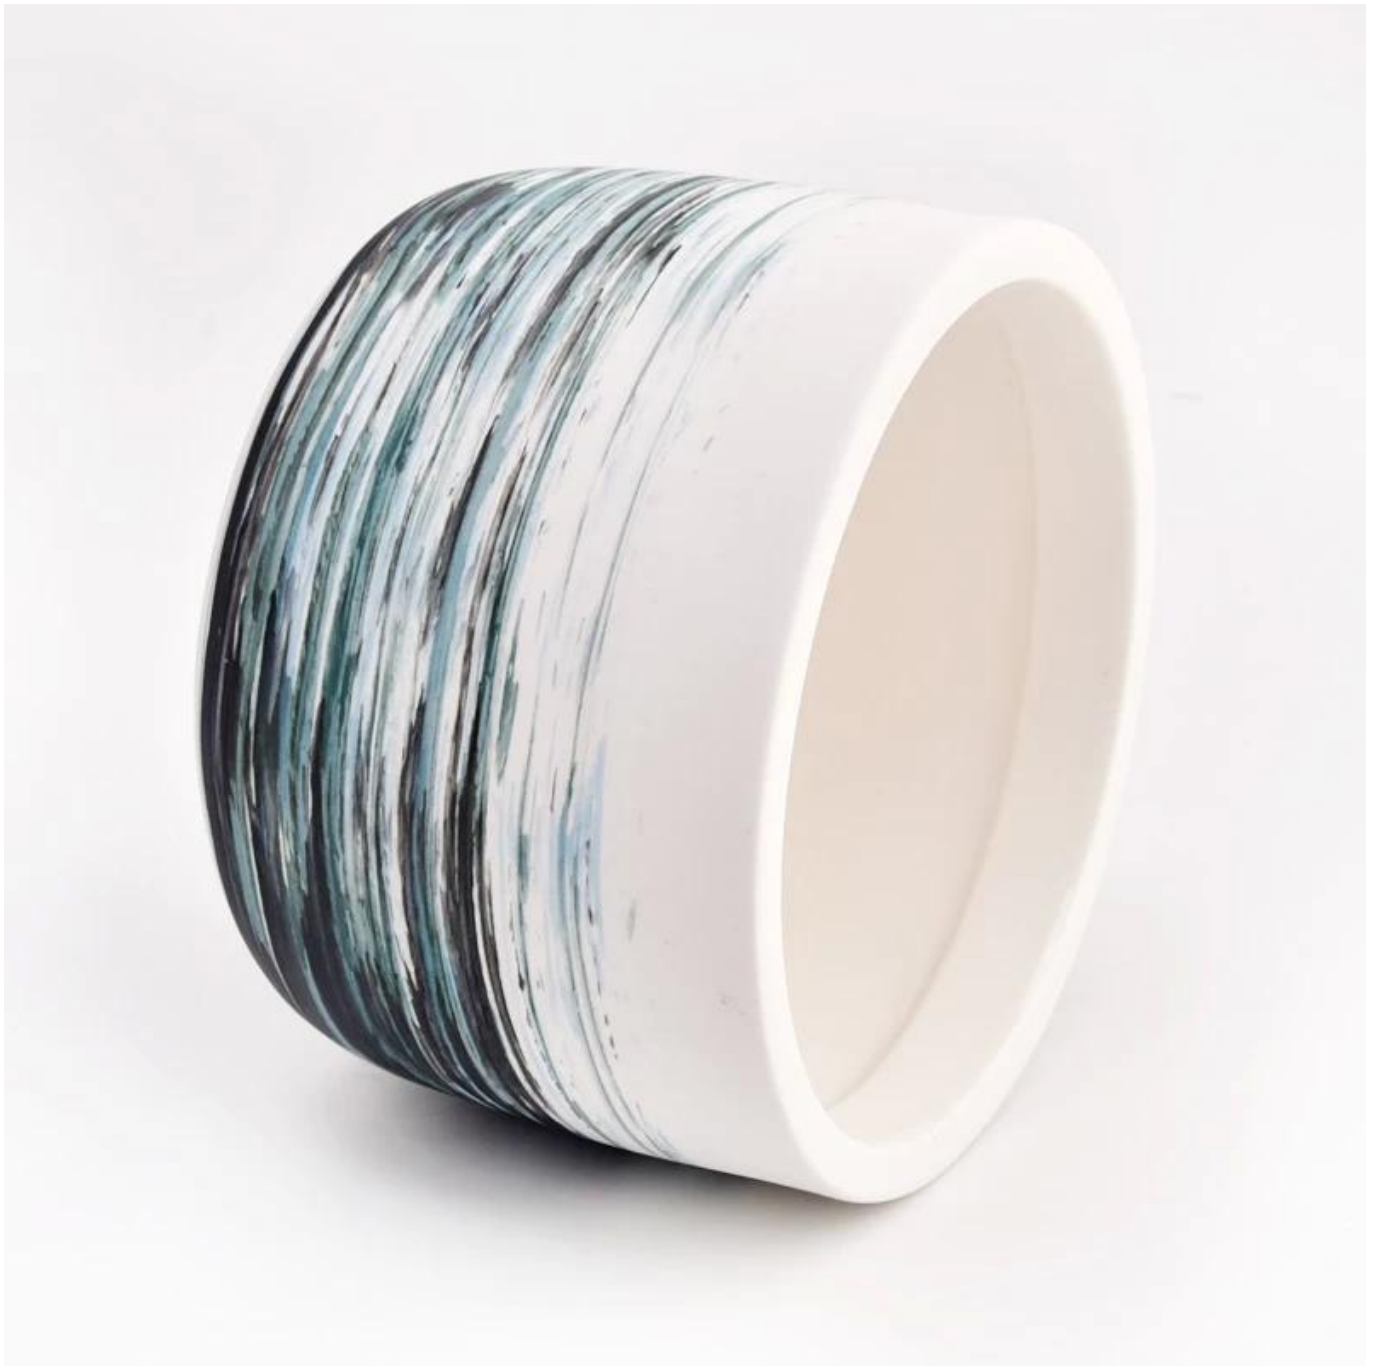

## Penerangan Produk

---

<b>Nama Produk</b>	Kapal Lilin Seramik Cat Berus Semula Jadi untuk Membuat Lilin
<b>Masa contoh</b>	1. 5 hari jika terdapat bentuk dan saiz kaca 2. 15 hari, jika anda memerlukan bentuk baru dan saiz kaca
<b>Ukuran</b>	Dia teratas: 108 mm Bawah dia: 77 mm Ketinggian: 75 mm Berat: 352 g Kapasiti: 481 ml
<b>Pembungkusan</b>	Pembungkusan biasa, kotak hadiah individu, kotak PVC, kotak tettingkap, kotak warna, kotak putih, dll
<b>Masa penghantaran</b>	Dalam masa 35 hari selepas sampel dan pesanan disahkan
<b>Tempoh bayaran</b>	Deposit 30% oleh T/T terlebih dahulu dan baki terhadap salinan B/L
<b>Penghantaran</b>	Melalui laut, melalui udara, dengan ekspres dan ejen penghantaran anda boleh diterima
<b>Majlis penggunaan</b>	Hiasan rumah, hiasan perkahwinan, nikmat perkahwinan, peningkatan hiasan,

Bentuk yang luar biasa dan gaya mudah - sesuai untuk memamerkan gaya anda di mana-mana bilik. Kualiti yang tinggi dan mengagumkan dalam gaya, balang lilin seramik ini sesuai untuk hadiah.

Bentuk unik balang lilin seramik pasti menarik mata.