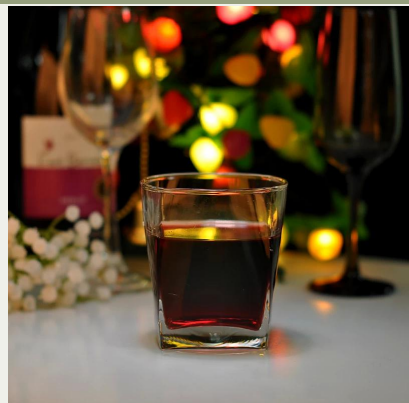

Similar Products Link