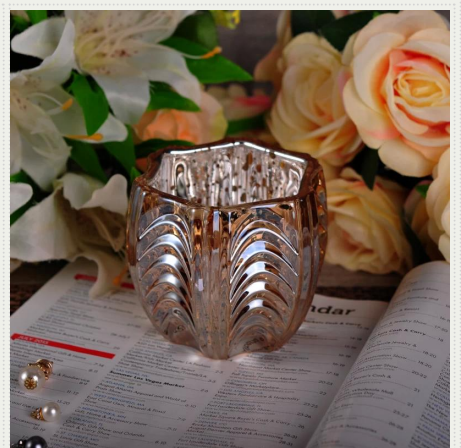

Mesin dibuat jelas lurus balang lilin kaca

Product Details

	Barang No	SGLYP16092411
	saiz	Atas dia: 6.5cm dia bahagian bawah: 7cm Tinggi: 8cm Kapasiti: 190ml Berat: 125g
	kapasiti	balang kaca 700ml untuk lilin
	bahan	hight balang kaca putih yang jelas untuk lilin
	Craft	Mesin dibuat balang kaca lilin untuk borong
	contoh	7 hari
	Syarat pembayaran	Deposit 30% oleh T / T terlebih dahulu dan bakinya selepas menunjukkan salinan L / C
	Sijil	ASTM, Makanan yang selamat, ujian mesin basuh pinggan, FDA, LFGB
	Untuk pilihan anda	1, Logo percetakan, punaran, ukiran laser 2, Mana-mana warna dicat, es, elektrik, logo laser untuk penamat 3, pembungkusan Khas seperti balut mengecut, warna kotak hadiah, kotak putih dan lain-lain 4, mana-mana bentuk, saiz memenuhi keperluan anda

More Product Pictures

Similar Products Link

Mulut ditiup balang kaca untuk wangian rumah

Besar yang jelas balang kaca kapasiti untuk lilin

Mewah emas warna nazar balang lilin kaca

Office & Sample Room

Sales Team