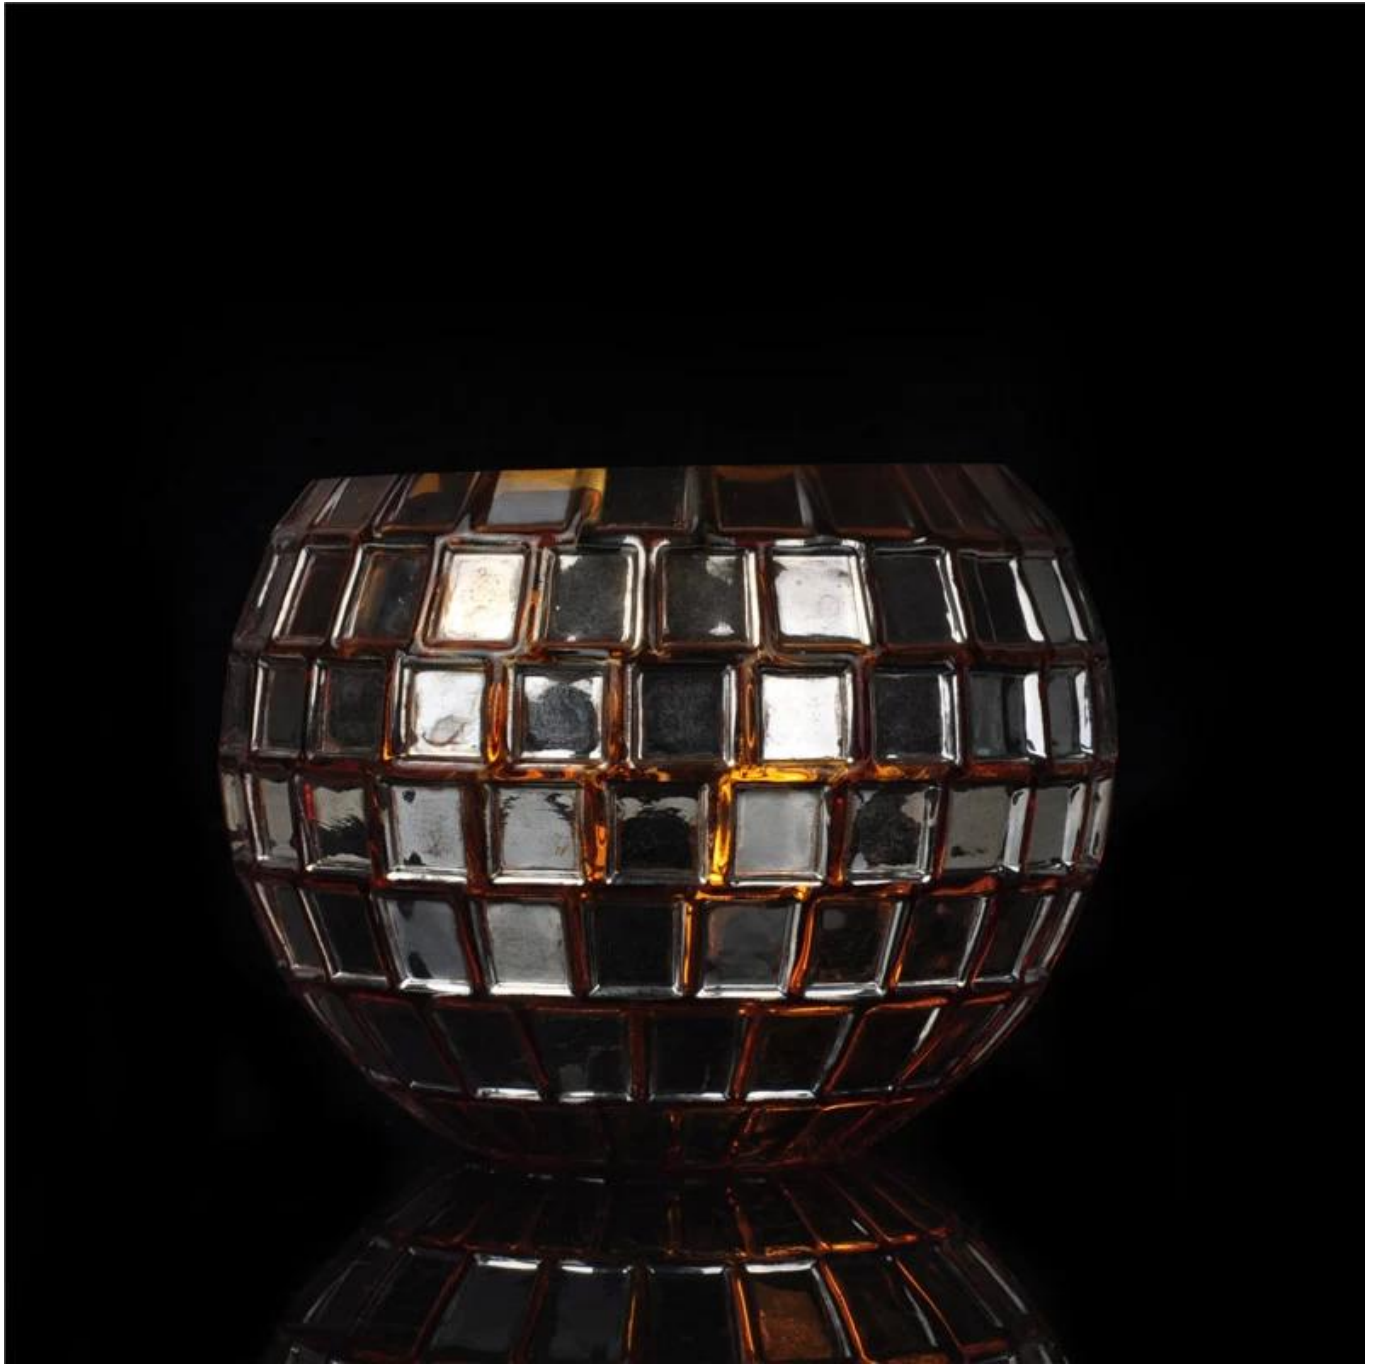

Nazar Mosaic balang lilin kaca

Product Details

	Itme Tiada	SGXH15113010
	Saiz	115 * 69 * 114mm max dia: 150mm
	Kapasiti	1119ml
	Bahan	Hight kaca putih
	Warna tudung	Elektrik, apa-apa yang disesuaikan boleh didapati
	Sampel	7days
	Syarat pembayaran	Deposit 30% T / T terlebih dahulu dan bakinya selepas menunjukkan salinan L / C
	Sijil	Peti makanan, ujian mesin basuh pinggan, FDA, LFGB
	Untuk pilihan anda	1, mana-mana logo mencetak pada badan kaca 2, sebarang warna dicat, es, elektrik, logo laser untuk penamat 3, pembungkusan Khas seperti balut mengecut, warna kotak Hadiah, kotak putih dan lain-lain 4, Apa-apa bentuk, saiz memenuhi keperluan anda

More Product Pictures

Similar Products Link

[Hight pemegang lilin kaca taufan dengan warna dicat](#)

[batang pemegang lilin kaca](#)

[pemegang lilin piala](#)

Office & Sample Room

Factory Show

Ciri-ciri bulan ditiup kaca