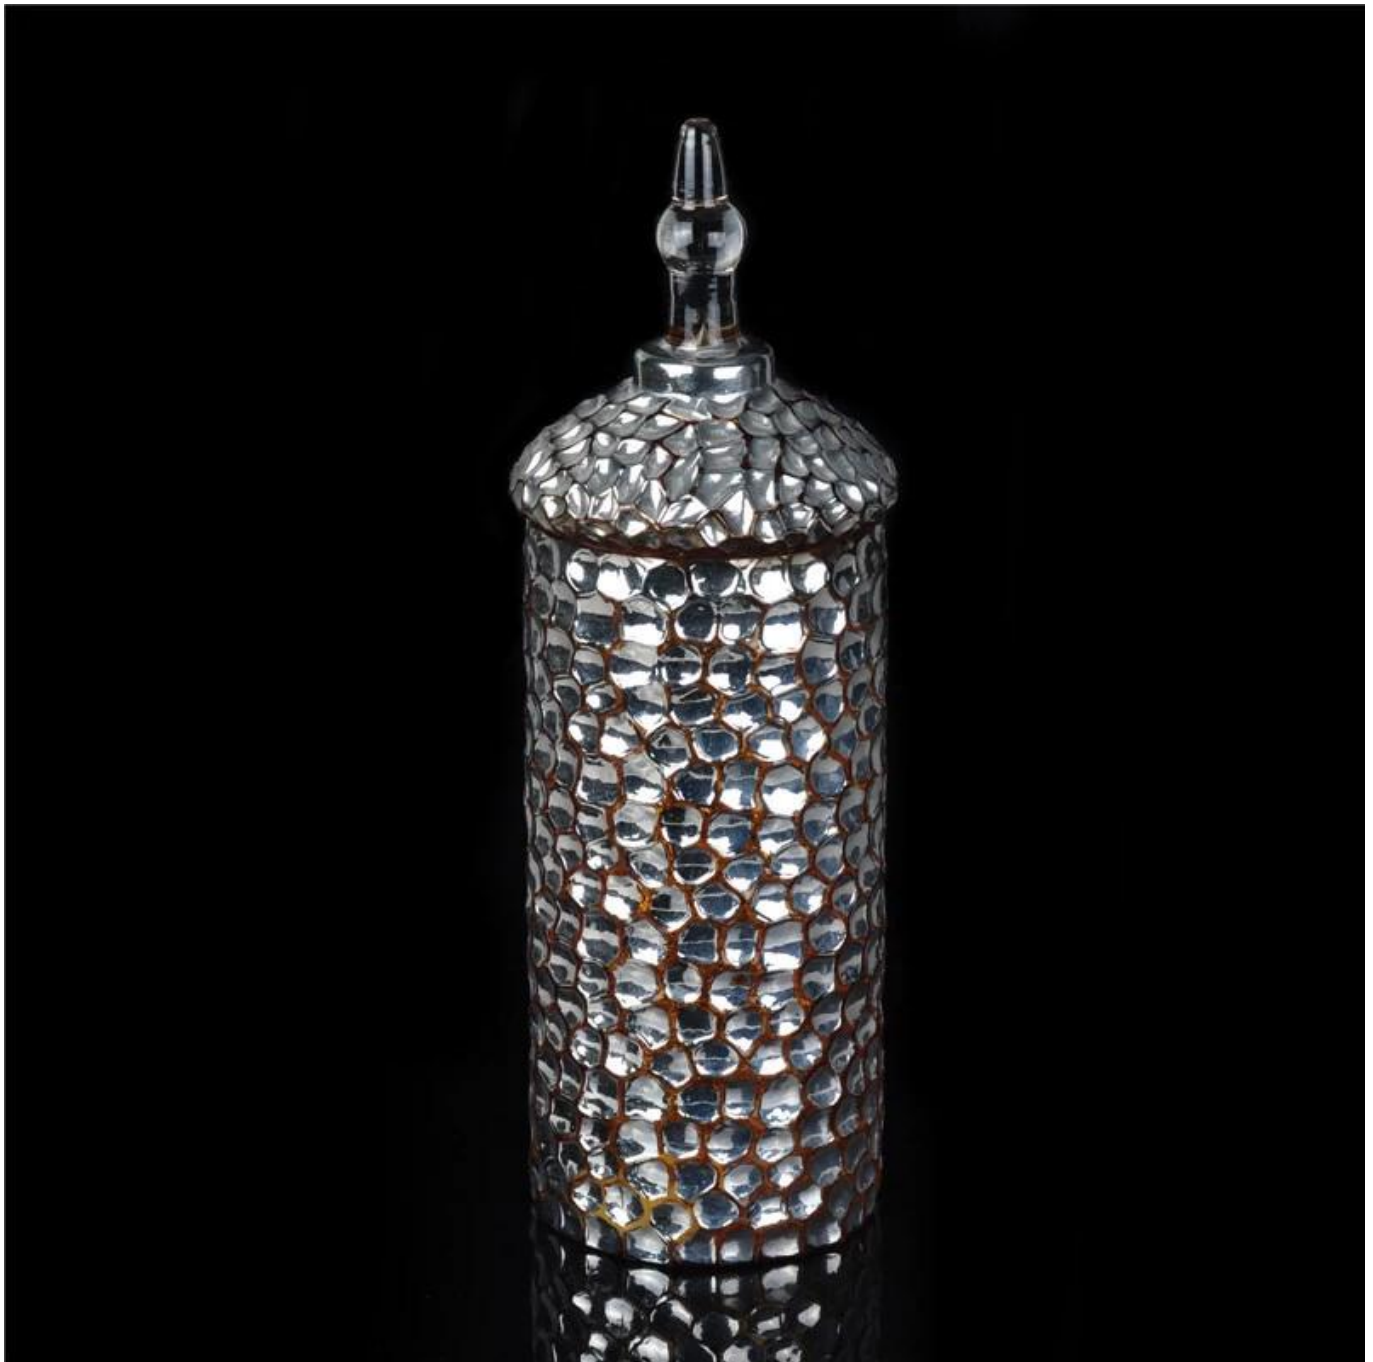

Masa penghantaran	Dalam masa 35 hari selepas perintah yang disahkan
Terma pembayaran	Deposit 30% oleh T / T terlebih dahulu, baki selepas menunjukkan salinan B / L
Ciri-ciri produk	1. berkualiti dan harga yang kompetitif 2. Meet FDA, SGS, ujian LFGB dan lain-lain 3. Eco mesra 4. Widely terpakai kepada perkahwinan, parti, rumah, bar dan lain-lain 5. Machine dibuat

More Product Pictures