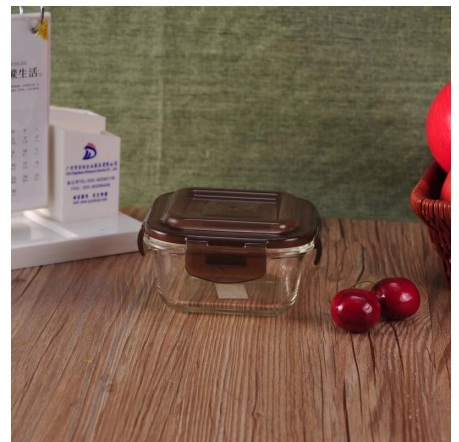

Huraian

1. pelbagai fungsi makanan bekas untuk dapur anda.
2. jelas mencari membawa keselesaan apabila digunakan.
3. yang bermutu tinggi tudung kaca boleh dimasukkan ke dalam peti sejuk untuk menyimpan makanan segar.

Everything is going on, but don't give up trying

More Product Pictures

Bekas makanan yang sama

Similar Products Link

Office & Sample Room

[Shenzhen Barangan kaca cerah Co, Ltd](#) ditubuhkan pada tahun 1992. Kami telah berada dalam kawasan industri ini selama lebih 20 tahun, sebagai pengilang profesional, kami khusus dalam merekabentuk barangan kaca, pembuatan barangan kaca serta mengeksport. Kami produk talian terdiri daripada buatan tangan ke mesin yang dibuat. Kami telah menghasilkan banyak produk seperti [kaca gelas minuman](#), [kaca borosilicate](#), [ditembak kaca](#), [pasu](#), [mangkuk](#), [lilin](#), [stemware](#), [ashtray](#), [tabkeware](#), [kaca driking](#), dan lain-lain. Semua seharian menggunakan barangan kaca, secara keseluruhan Terdapat lebih daripada 4,000 gaya yang berbeza. Kami ada tempat pasukan reka bentuk untuk penciptaan produk inovatif dan ketat QC team bagi assurance kualiti. OEM/ODM serverice disokong sebagai baik.