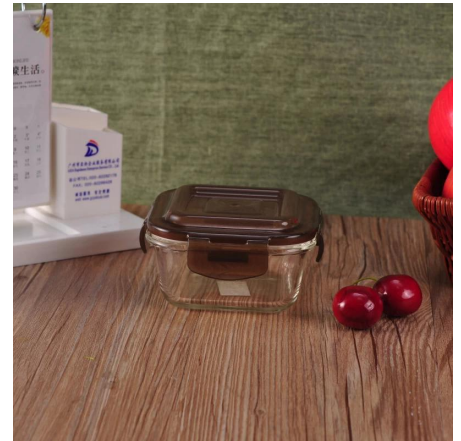

Huraian

1. pelbagai fungsi makanan bekas untuk dapur anda.
2. jelas mencari membawa keselesaan apabila digunakan.
3. yang bermutu tinggi tudung kaca boleh dimasukkan ke dalam peti sejuk untuk menyimpan makanan segar.

Everything is going on, but don't give up trying.

More Product Pictures

Saiz untuk pilihan anda:

400mL/13.5 oz; 800mL / 27oz; 1500mL/50.7 oz; 1800mL /60.8 oz

Similar Products Link

Office & Sample Room

[Shenzhen Barangan kaca cerah Co, Ltd](#) ditubuhkan pada tahun 1992. Kami telah berada dalam kawasan industri ini selama lebih 20 tahun, sebagai pengilang profesional, kami khusus dalam merekabentuk barangan kaca, pembuatan barangan kaca serta mengeksport. Kami produk talian terdiri daripada buatan tangan ke mesin yang dibuat. Kami telah menghasilkan banyak produk seperti [kaca gelas minuman](#), [kaca borosilicate](#), [ditembak kaca](#), [pasu](#), [mangkuk](#), [lilin](#), [stemware](#), [ashtray](#), [tabkeware](#), [kaca driking](#), dan lain-lain. Semua seharian menggunakan barangan kaca, secara keseluruhan Terdapat lebih daripada 4,000 gaya yang berbeza. Kami ada tempat pasukan reka bentuk untuk penciptaan produk inovatif dan ketat QC team bagi assurance kualiti. OEM/ODM serverice disokong sebagai baik.