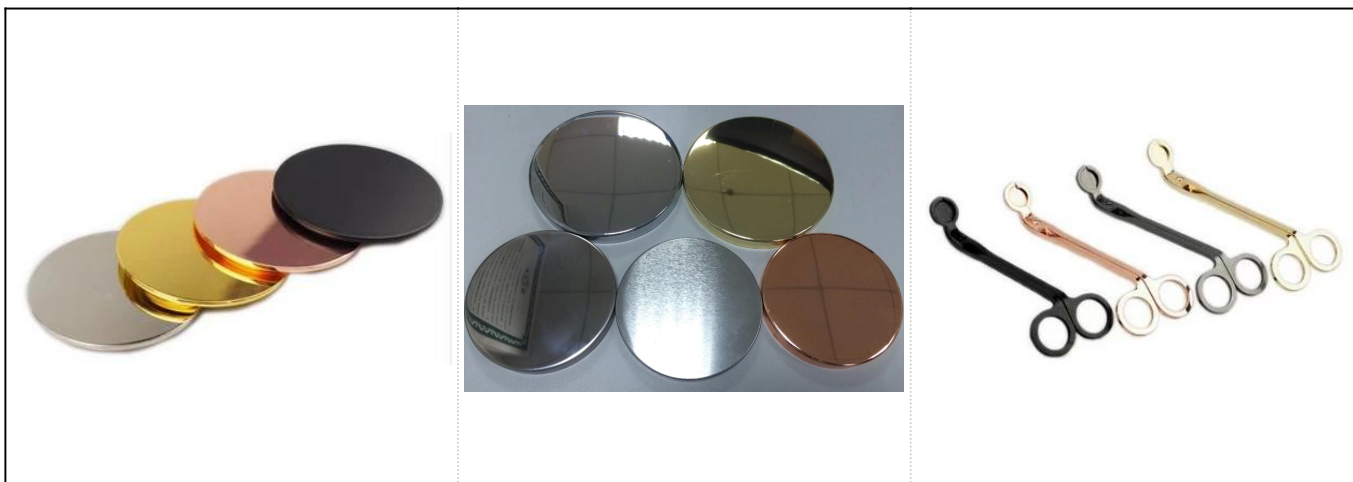

Aksesori yang anda inginkan: