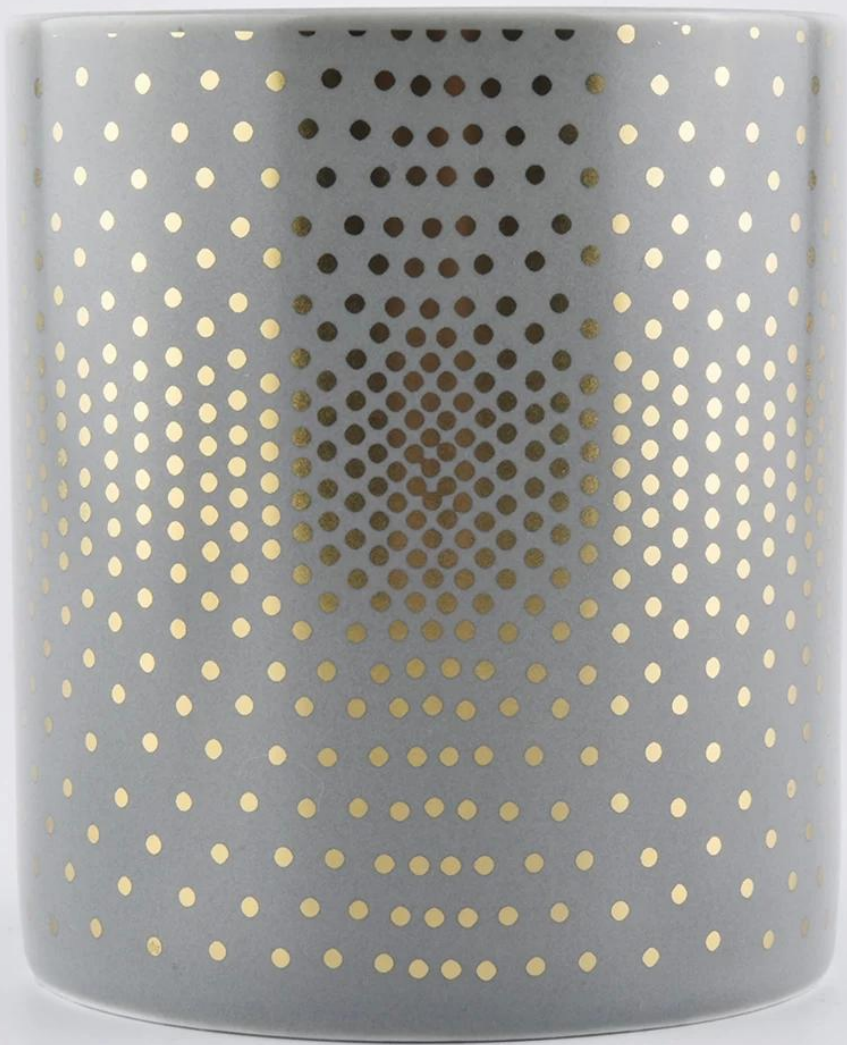

## Kapal Lilin Keramik Matte Grey Dengan Corak Tersuai

### ■ Superior Products Quality

Sunny demolished 80,000pcs candle holders without visible blemish

#### Product Details

Nama Produk	Kapal Lilin Keramik Matte Grey Dengan Corak Tersuai
Artikel	SGXYT19120910

Potong ia	Bahagian atas dia: 88mm Bahagian bawah dia: 88mm Tinggi: 101mm Berat: 381g Kapasiti: 422ml
Kapasiti	pemegang lilin dengan pelbagai saiz dan lain-lain
Masa persampelan	1.5 hari sekiranya bentuk dan saiz produk ada 2.15 hari jika anda memerlukan bentuk dan saiz produk yang baru
pakej	Pembungkusan keselamatan biasa 24 keping / 36 keping / 48 keping dan sebagainya untuk kadbod eksport dengan pembahagi telur
MOQ	3000pcs
Masa penghantaran	Dalam tempoh 55 hari dari pengesahan pesanan
Terma pembayaran	Deposit 30% oleh T / T di muka, bakinya setelah menunjukkan salinan B / L
Ciri-ciri produk	<ol style="list-style-type: none"> <li>1. Berkualiti tinggi dan harga yang kompetitif</li> <li>2. Ujian ASTM</li> <li>3. Ekologi</li> <li>4. Ia banyak ditujukan untuk majlis perkahwinan, pesta, rumah, bar dll.</li> <li>5. kontena seramik dengan hiasan transmulasi</li> </ol>