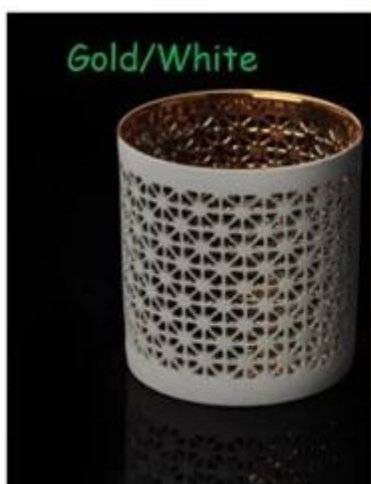

## Product Details

Nama barang	<a href="#">Mesin kaca dibuat pemegang gelas cawan lilin</a>
Perkara nombor.	SGJB15070604
Saiz	T: 88mm * B: 55mm H: 88mm
Berat	304g
Contoh masa	1,5 hari untuk wujud dalam bentuk dan saiz produk 02:15 hari jika anda perlu bentuk baru dan saiz produk
Pembungkusan	Pembungkusan Keselamatan 24pcs normal / 36pcs / 48pcs setiap kadbod dan lain-lain eksport dengan pembahagi telur
MOQ	10,000pcs
Masa penghantaran	Dalam masa 35 hari selepas perintah yang disahkan
Terma pembayaran	Deposit 30% T / T terlebih dahulu, baki selepas menunjukkan salinan B / L
Ciri-ciri produk	1. berkualiti dan harga yang kompetitif 2. Meet FDA, SGS, ujian LFGB dan lain-lain Mesra 3.Eco 4. Widely digunakan untuk perkahwinan, parti, rumah, dan lain-lain bar 5. Machine dibuat

## More Product Pictures

Ceramic candle holder

美 阳 玻 璃

Gold/White

Gold/Gold

Silvery/White

Item No.: SGJH15112207

Item No.: SGJH15112208