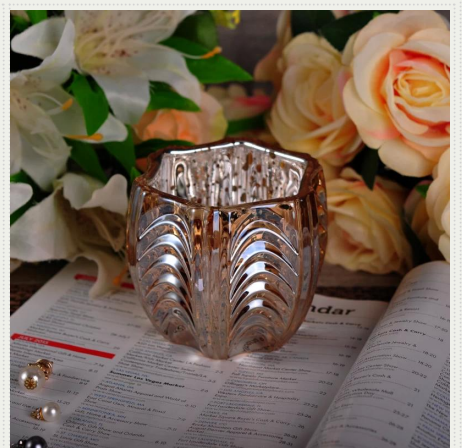

Mesin dibuat jelas lurus balang lilin kaca

Product Details

	Barang No	SGLYP16092411
	saiz	Atas dia: 6.5cm dia bahagian bawah: 7cm Tinggi: 8cm Kapasiti: 190ml Berat: 125g
	kapasiti	balang kaca 700ml untuk lilin
	bahan	high balang kaca putih yang jelas untuk lilin
	Craft	Mesin dibuat balang kaca lilin untuk borong
	contoh	7 hari
	Syarat pembayaran	Deposit 30% oleh T / T terlebih dahulu dan bakinya selepas menunjukkan salinan L / C
	Sijil	ASTM, Makanan yang selamat, ujian mesin basuh pinggan, FDA, LFGB
	Untuk pilihan anda	1, Logo percetakan, punaran, ukiran laser 2, Mana-mana warna dicat, es, elektrik, logo laser untuk penamat 3, pembungkusan Khas seperti balut mengecut, warna kotak hadiah, kotak putih dan lain-lain 4, mana-mana bentuk, saiz memenuhi keperluan anda

More Product Pictures

Similar Products Link

Mulut ditiup balang kaca untuk wangian rumah

Besar yang jelas balang kaca kapasiti untuk lilin

Mewah emas warna nazar balang lilin kaca

Office & Sample Room

Sales Team